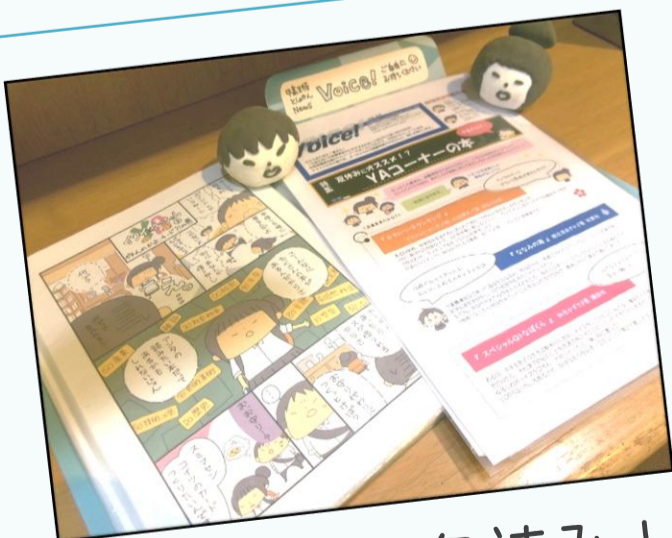

## 10周年!!!!!!

『中高生版としょかんNews Voice!』2016年夏号から誕生した  
伊勢図書館YAキャラクター「イワイとえーちゃん」は今年で10周年！！  
いつの間にかメンバーも増え、活躍の場が広がるイワえーの軌跡を振り返ります。

## 10年の軌跡

伝説のはじまり

うわあああああああああ（恥）!!!!

うわっ懐かし！連載第1回目やん！  
これ、図書館に来やな読めへん話もあるんやで

※YAコーナーと学習室で読むことができます

友達のカナちゃんやまゆみちゃん、ひとし、  
アタシらの家族とかどんどんキャラが増えて  
めっちゃにぎやか！  
初登場がいつかチェックするんもおもしろいかも！

ひとしはコーナーあるよな…

あれは本当に謎

人気者はつらいぜ

一般書コーナー  
番号⑨の棚に！

10年分を一気読み！

YAコーナーのオススメ本やクセの強い特集、  
職場体験に来てくれた中学生のおすすめ本POPなどを  
紹介する『Voice!』から飛び出して  
いろんなところで頑張ってるよ！

10周年だよ！大喜利の巻

年末の人気企画  
福袋の顔になったり

福袋の顔！

コロナ禍の休館中にはX (旧twitter) で  
ステイホームにおすすめの本を紹介したり