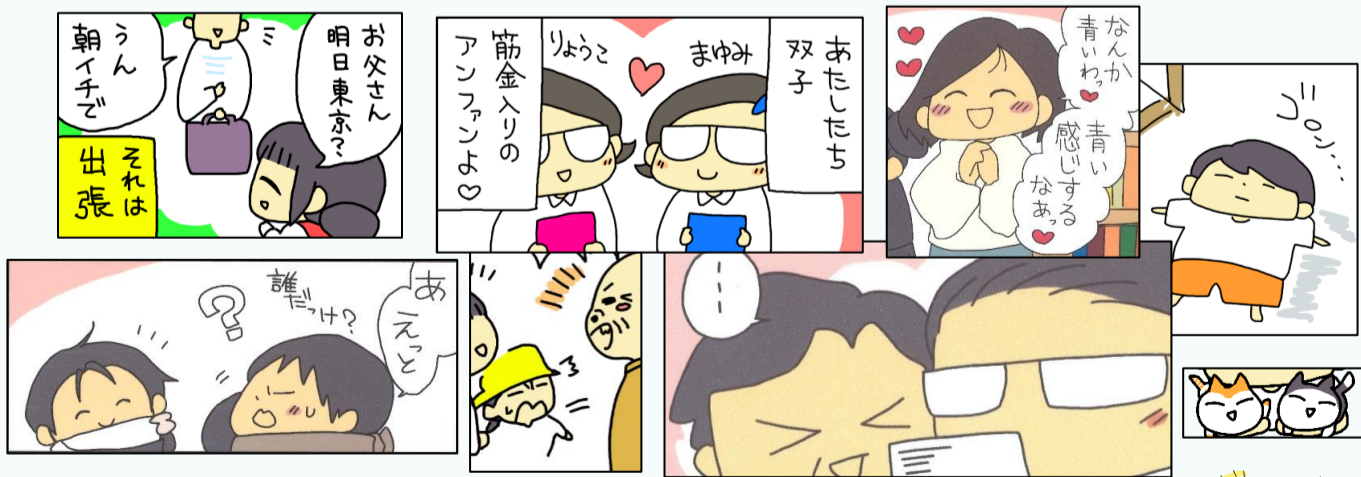

10周年ありがとう！