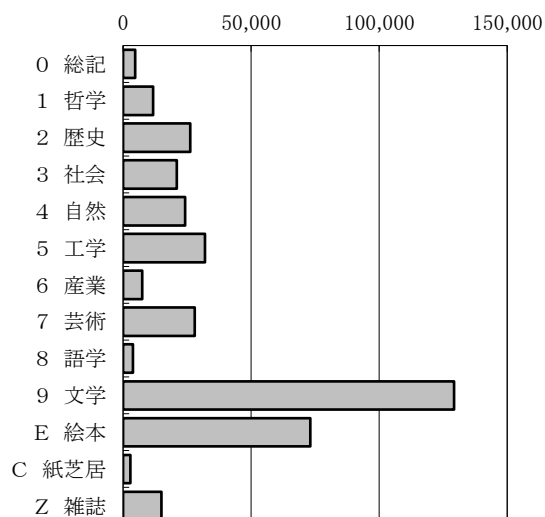

◆分類別貸出冊数(単位:冊)

●伊勢

区分	一般書	児童書	ふるさと	雑誌	計
0 総記	3,256	1,493	7	0	4,756
1 哲学	9,065	1,952	716	0	11,733
2 歴史	19,640	5,884	670	0	26,194
3 社会	17,297	3,526	178	0	21,001
4 自然	14,010	10,168	48	0	24,226
5 工学	27,693	4,181	137	0	32,011
6 産業	6,000	1,406	126	0	7,532
7 芸術	19,597	8,074	291	0	27,962
8 語学	2,784	1,089	23	0	3,896
9 文学	104,043	24,305	864	0	129,212
E 絵本	0	73,125	0	0	73,125
C 紙芝居	0	2,908	0	0	2,908
Z 雑誌	0	0	0	15,010	15,010
計	223,385	138,111	3,060	15,010	379,566

分類別貸出冊数(伊勢)