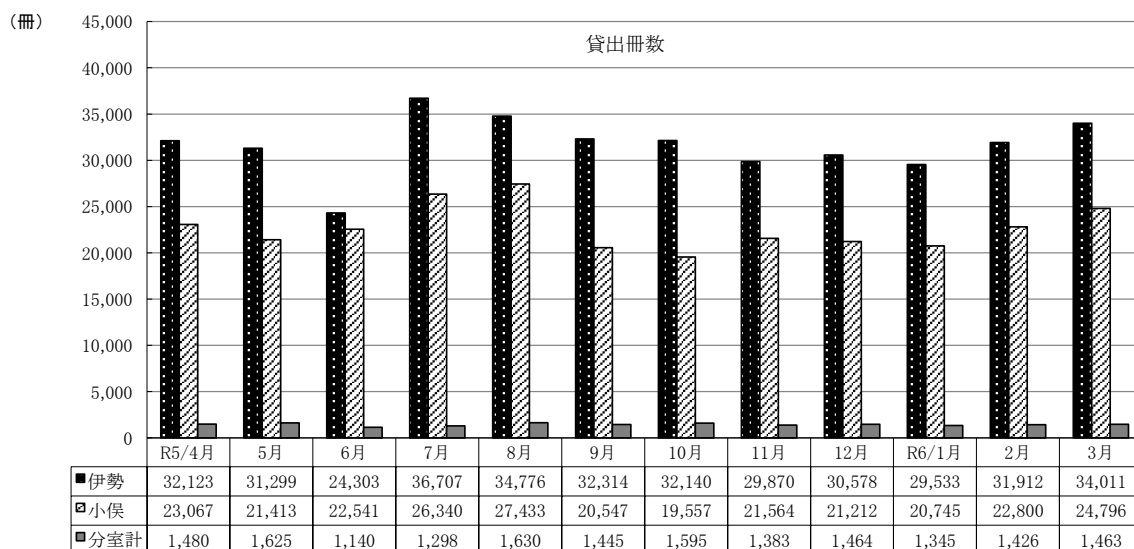

◆月別貸出冊数(単位:冊)

	R5/4月	5月	6月	7月	8月	9月	10月	11月	12月	R6/1月	2月	3月	計
伊勢	32,123	31,299	24,303	36,707	34,776	32,314	32,140	29,870	30,578	29,533	31,912	34,011	379,566
小俣	23,067	21,413	22,541	26,340	27,433	20,547	19,557	21,564	21,212	20,745	22,800	24,796	272,015
生涯	189	237	159	159	245	221	240	235	222	168	188	247	2,510
沼木	39	30	32	38	30	7	31	41	20	14	35	20	337
豊浜	30	48	16	31	35	38	45	29	22	24	31	37	386
神社	104	83	83	112	177	101	120	88	116	102	121	119	1,326
城田	51	47	27	32	55	54	66	57	32	35	39	35	530
北浜	46	58	21	25	59	27	32	31	30	31	39	21	420
浜郷	108	171	103	150	155	161	161	159	145	149	139	145	1,746
宮本	49	32	33	47	37	32	28	62	41	40	47	41	489
大湊	227	286	177	194	236	225	243	219	270	240	225	266	2,808
病院	0	7	29	54	36	13	18	30	27	15	4	0	233
四郷	95	128	79	102	170	166	173	74	107	127	105	105	1,431
二見	113	133	92	109	108	114	101	91	73	74	93	125	1,226
みその	429	365	289	245	287	286	337	267	359	326	360	302	3,852
計	56,670	54,337	47,984	64,345	63,839	54,306	53,292	52,817	53,254	51,623	56,138	60,270	668,875

※病院分室は5/8より通常通り開室。3/22より改修工事のため休室。