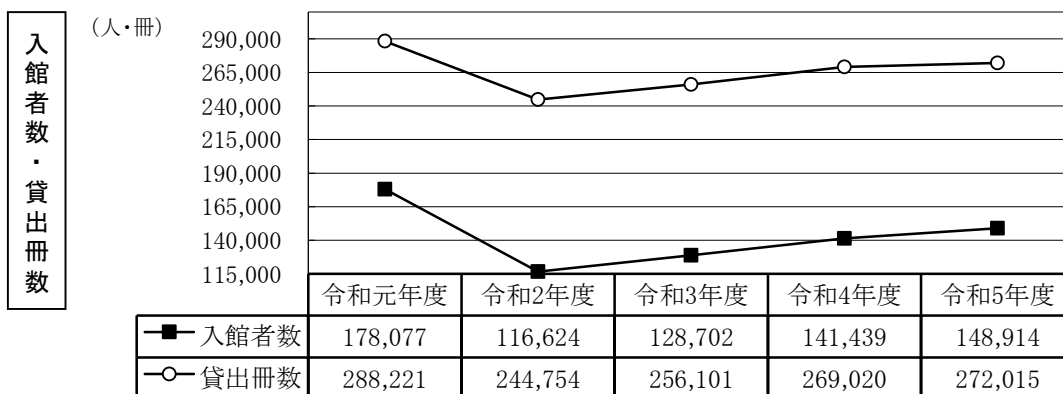

地区別登録数(単位:件)

(*)分室含む

地区	伊勢(*)	比率	小俣	比率	計	比率	
定住自立圏	伊勢市	49,827	89.2%	23,818	75.5%	73,645	84.3%
	玉城町	943	1.7%	4,237	13.4%	5,180	5.9%
	明和町	546	1.0%	2,159	6.8%	2,705	3.1%
	度会町	1,186	2.1%	659	2.1%	1,845	2.1%
	鳥羽市	790	1.4%	76	0.2%	866	1.0%
	志摩市	907	1.6%	79	0.3%	986	1.1%
	南伊勢町	564	1.0%	79	0.3%	643	0.7%
	大紀町	48	0.1%	17	0.1%	65	0.1%
県内他市町	843	1.5%	405	1.3%	1,248	1.4%	
その他	185	0.3%	5	0.0%	190	0.2%	
計	55,839		31,534		87,373		

伊勢市を除く定住自立圏連携市町↓

12,290

◆新規登録件数(単位:件)

伊勢	小俣	生涯	沼木	豊浜	神社	城田	北浜
954	715	2	0	1	0	0	1
浜郷	宮本	大湊	病院	四郷	二見	みその	計
4	1	2	17	0	1	6	1,704

◆【伊勢図書館】 過去5年間の利用推移

◆【小俣図書館】 過去5年間の利用推移

令和5年度事業報告

◆ 各種図書館行事

【伊勢・小俣図書館合同】

○ 子育て支援ブックスタート

内 容：家庭内で絵本を通じた親子の交流のきっかけとなるよう、保健センターで行われる1歳6ヶ月児健康診断の際、また、母子手帳を持参された方に対し図書館の窓口にて、絵本の2冊入ったブックスタートパックを配付

配 付 数：696人

(1歳6ヶ月児健康診断383人、伊勢図書館窓口179人、小俣図書館窓口134人)

○ 第14回読書感想画展 ～本を読んで絵にしよう～