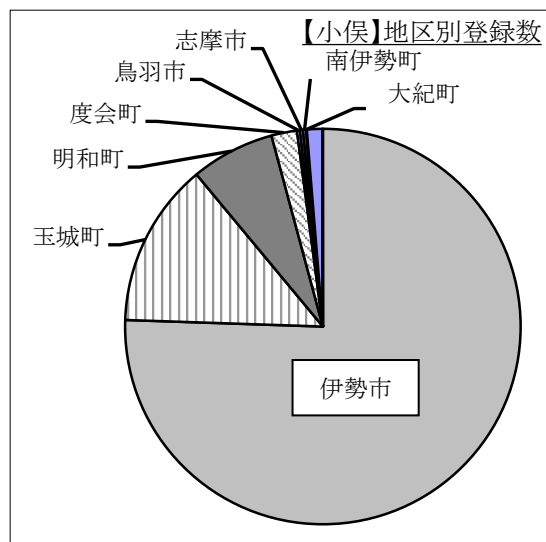

地区別登録数(単位:件)

(*)分室含む

地区	伊勢(*)	比率	小俣	比率	計	比率	
定住自立圏	伊勢市	49,827	89.2%	23,818	75.5%	73,645	84.3%
	玉城町	943	1.7%	4,237	13.4%	5,180	5.9%
	明和町	546	1.0%	2,159	6.8%	2,705	3.1%
	度会町	1,186	2.1%	659	2.1%	1,845	2.1%
	鳥羽市	790	1.4%	76	0.2%	866	1.0%
	志摩市	907	1.6%	79	0.3%	986	1.1%
	南伊勢町	564	1.0%	79	0.3%	643	0.7%
	大紀町	48	0.1%	17	0.1%	65	0.1%
県内他市町	843	1.5%	405	1.3%	1,248	1.4%	
その他	185	0.3%	5	0.0%	190	0.2%	
計	55,839		31,534		87,373		

伊勢市を除く定住自立圏連携市町↓

12,290

◆新規登録件数(単位:件)

伊勢	小俣	生涯	沼木	豊浜	神社	城田	北浜
954	715	2	0	1	0	0	1
浜郷	宮本	大湊	病院	四郷	二見	みその	計
4	1	2	17	0	1	6	1,704