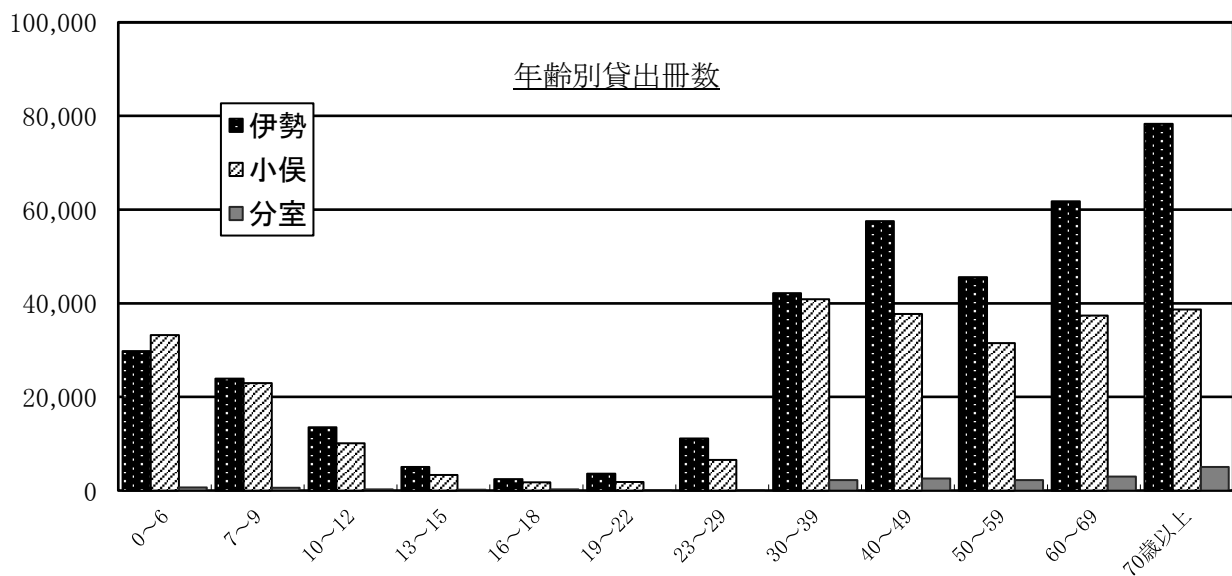

◆貸出実績

年齢別貸出冊数(単位:冊)

年齢	伊勢	小俣	分室	計	比率
0～6	29,793	33,209	660	63,662	9.5%
7～9	23,891	22,924	593	47,408	7.1%
10～12	13,543	10,090	235	23,868	3.6%
13～15	5,069	3,324	198	8,591	1.3%
16～18	2,422	1,792	262	4,476	0.7%
19～22	3,621	1,799	64	5,484	0.8%
23～29	11,155	6,572	150	17,877	2.7%
30～39	42,136	40,877	2,258	85,271	12.7%
40～49	57,560	37,730	2,589	97,879	14.6%
50～59	45,572	31,511	2,247	79,330	11.9%
60～69	61,747	37,368	3,009	102,124	15.3%
70歳以上	78,308	38,685	5,029	122,022	18.2%
団体	4,749	6,134	0	10,883	1.6%
計	379,566	272,015	17,294	668,875	

団体貸出冊数(単位:冊) (*分室含む)

団体	伊勢(*)		小俣		計		比率
	件/団体数	貸出冊数	件/団体数	貸出冊数	件/団体数	貸出冊数	
保育所・幼稚園	9/8	888	10/9	1,154	19/17	2,042	18.8%
小学校	27/15	1,597	34/13	2,025	61/28	3,622	33.3%
中学校	0/0	0	0/0	0	0/0	0	0.0%
高等学校	2/2	13	3/3	13	5/5	26	0.2%
その他	27/27	2,251	14/12	2,942	41/39	5,193	47.7%
計	65/52	4,749	61/37	6,134	126/89	10,883