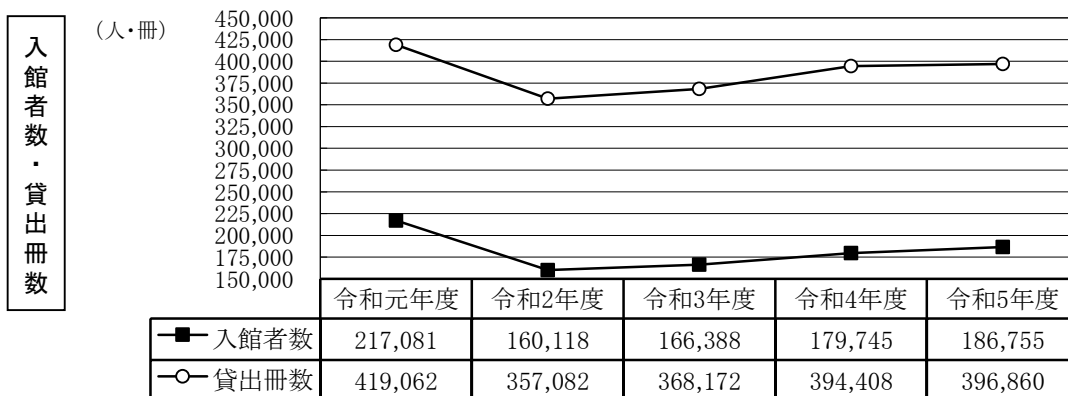

地区別登録数(単位:件)

(*)分室含む

地区	伊勢(*)	比率	小俣	比率	計	比率	
定住自立圏	伊勢市	49,827	89.2%	23,818	75.5%	73,645	84.3%
	玉城町	943	1.7%	4,237	13.4%	5,180	5.9%
	明和町	546	1.0%	2,159	6.8%	2,705	3.1%
	度会町	1,186	2.1%	659	2.1%	1,845	2.1%
	鳥羽市	790	1.4%	76	0.2%	866	1.0%
	志摩市	907	1.6%	79	0.3%	986	1.1%
	南伊勢町	564	1.0%	79	0.3%	643	0.7%
	大紀町	48	0.1%	17	0.1%	65	0.1%
県内他市町	843	1.5%	405	1.3%	1,248	1.4%	
その他	185	0.3%	5	0.0%	190	0.2%	
計	55,839		31,534		87,373		

伊勢市を除く定住自立圏連携市町↓

12,290

◆新規登録件数(単位:件)

伊勢	小俣	生涯	沼木	豊浜	神社	城田	北浜
954	715	2	0	1	0	0	1
浜郷	宮本	大湊	病院	四郷	二見	みその	計
4	1	2	17	0	1	6	1,704

◆【伊勢図書館】 過去5年間の利用推移

◆【小俣図書館】 過去5年間の利用推移

令和5年度事業報告

◆ 各種図書館行事

【伊勢・小俣図書館合同】

○ 子育て支援ブックスタート

内 容：家庭内で絵本を通じた親子の交流のきっかけとなるよう、保健センターで行われる1歳6ヶ月児健康診断の際、また、母子手帳を持参された方に対し図書館の窓口にて、絵本の2冊入ったブックスタートパックを配付

配 付 数：696人

(1歳6ヶ月児健康診断383人、伊勢図書館窓口179人、小俣図書館窓口134人)

○ 第14回読書感想画展 ～本を読んで絵にしよう～