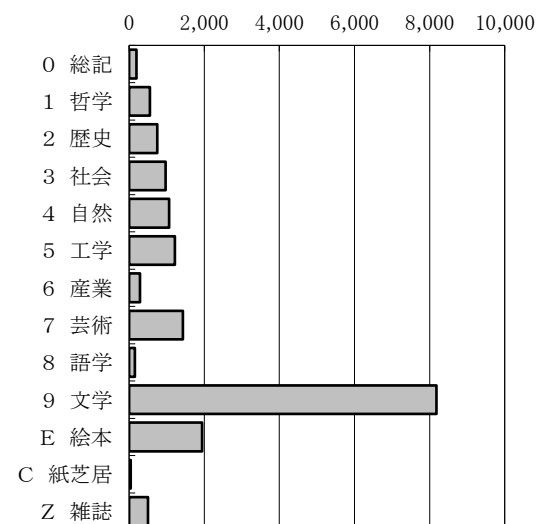

分類別貸出冊数(全分室)