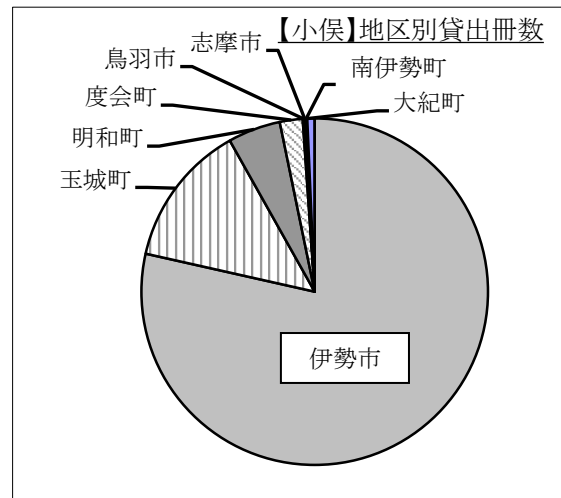

地区別貸出冊数(単位:冊)

(*)分室含む

		伊勢(*)		小俣		計	
地区		貸出冊数	比率	貸出冊数	比率	貸出冊数	比率
定住自立圏	伊勢市	368,505	92.9%	213,592	78.5%	582,097	87.0%
	玉城町	8,065	2.0%	36,271	13.3%	44,336	6.6%
	明和町	2,883	0.7%	13,346	4.9%	16,229	2.4%
	度会町	7,283	1.8%	5,799	2.1%	13,082	2.0%
	鳥羽市	1,674	0.4%	374	0.1%	2,048	0.3%
	志摩市	2,532	0.6%	251	0.1%	2,783	0.4%
	南伊勢町	2,823	0.7%	508	0.2%	3,331	0.5%
	大紀町	12	0.0%	8	0.0%	20	0.0%
県内他市町		3,059	0.8%	1,866	0.7%	4,925	0.7%
その他		24	0.0%	0	0.0%	24	0.0%
計		396,860		272,015		668,875	

伊勢市を除く定住自立圏連携市町↓

81,829