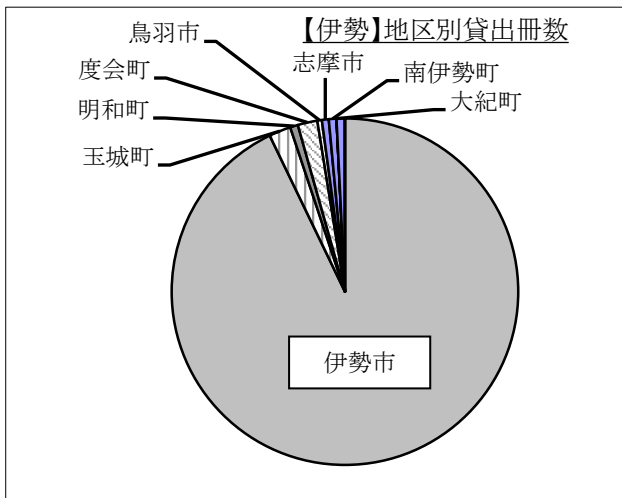

地区別貸出冊数(単位:冊)

(*)分室含む

		伊勢(*)		小俣		計	
地区		貸出冊数	比率	貸出冊数	比率	貸出冊数	比率
定住自立圏	伊勢市	368,505	92.9%	213,592	78.5%	582,097	87.0%
	玉城町	8,065	2.0%	36,271	13.3%	44,336	6.6%
	明和町	2,883	0.7%	13,346	4.9%	16,229	2.4%
	度会町	7,283	1.8%	5,799	2.1%	13,082	2.0%
	鳥羽市	1,674	0.4%	374	0.1%	2,048	0.3%
	志摩市	2,532	0.6%	251	0.1%	2,783	0.4%
	南伊勢町	2,823	0.7%	508	0.2%	3,331	0.5%
	大紀町	12	0.0%	8	0.0%	20	0.0%
県内他市町		3,059	0.8%	1,866	0.7%	4,925	0.7%
その他		24	0.0%	0	0.0%	24	0.0%
計		396,860		272,015		668,875	

伊勢市を除く定住自立圏連携市町↓

81,829