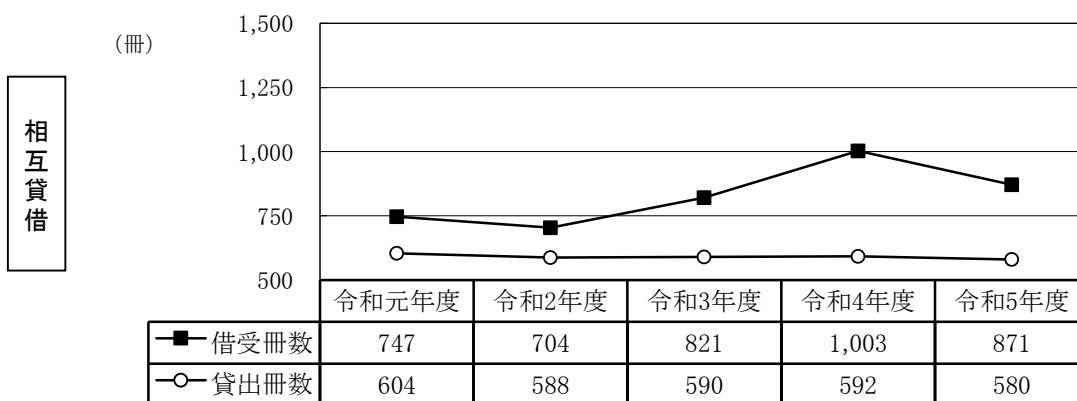

地区別登録数(単位:件)

(*)分室含む

地区	伊勢(*)	比率	小俣	比率	計	比率	
定住自立圏	伊勢市	49,827	89.2%	23,818	75.5%	73,645	84.3%
	玉城町	943	1.7%	4,237	13.4%	5,180	5.9%
	明和町	546	1.0%	2,159	6.8%	2,705	3.1%
	度会町	1,186	2.1%	659	2.1%	1,845	2.1%
	鳥羽市	790	1.4%	76	0.2%	866	1.0%
	志摩市	907	1.6%	79	0.3%	986	1.1%
	南伊勢町	564	1.0%	79	0.3%	643	0.7%
	大紀町	48	0.1%	17	0.1%	65	0.1%
県内他市町	843	1.5%	405	1.3%	1,248	1.4%	
その他	185	0.3%	5	0.0%	190	0.2%	
計	55,839		31,534		87,373		

伊勢市を除く定住自立圏連携市町↓

12,290

◆新規登録件数(単位:件)

伊勢	小俣	生涯	沼木	豊浜	神社	城田	北浜
954	715	2	0	1	0	0	1
浜郷	宮本	大湊	病院	四郷	二見	みその	計
4	1	2	17	0	1	6	1,704

◆【伊勢図書館】 過去5年間の利用推移

◆【小俣図書館】 過去5年間の利用推移

令和5年度事業報告

◆ 各種図書館行事

【伊勢・小俣図書館合同】

○ 子育て支援ブックスタート

内 容：家庭内で絵本を通じた親子の交流のきっかけとなるよう、保健センターで行われる1歳6ヶ月児健康診断の際、また、母子手帳を持参された方に対し図書館の窓口にて、絵本の2冊入ったブックスタートパックを配付

配 付 数：696人

(1歳6ヶ月児健康診断383人、伊勢図書館窓口179人、小俣図書館窓口134人)

○ 第14回読書感想画展 ～本を読んで絵にしよう～