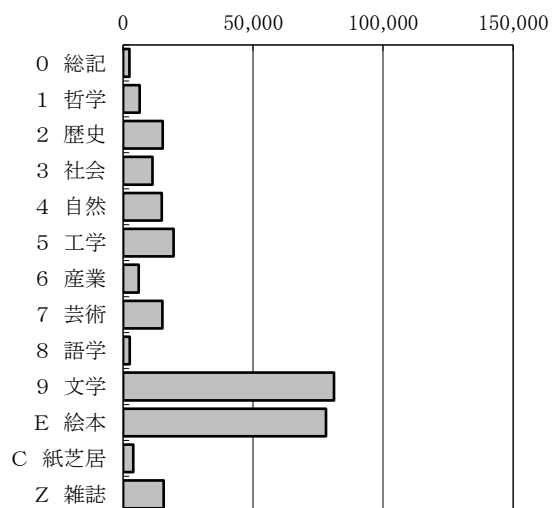

分類別貸出冊数(小俣)