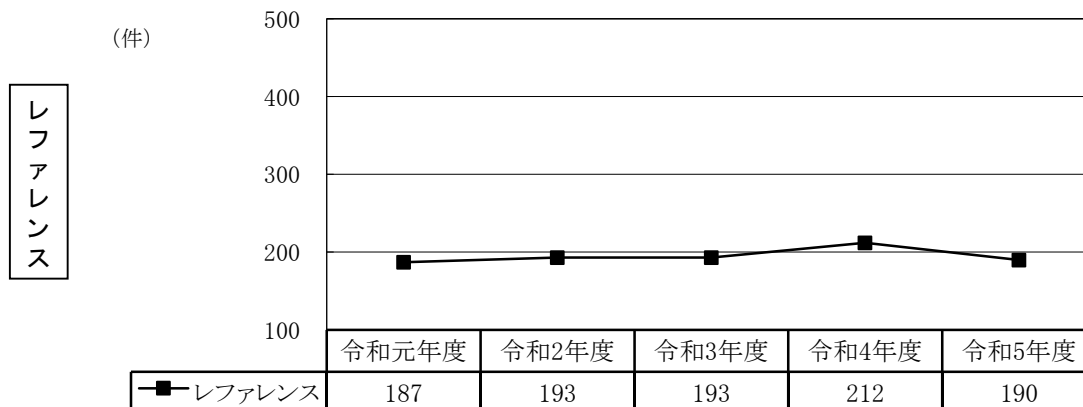

伊勢市を除く定住自立圏連携市町↓

12,290

◆新規登録件数(単位:件)

伊勢	小俣	生涯	沼木	豊浜	神社	城田	北浜
954	715	2	0	1	0	0	1
浜郷	宮本	大湊	病院	四郷	二見	みその	計
4	1	2	17	0	1	6	1,704

◆【伊勢図書館】 過去5年間の利用推移

◆【小俣図書館】 過去5年間の利用推移

令和5年度事業報告

◆ 各種図書館行事