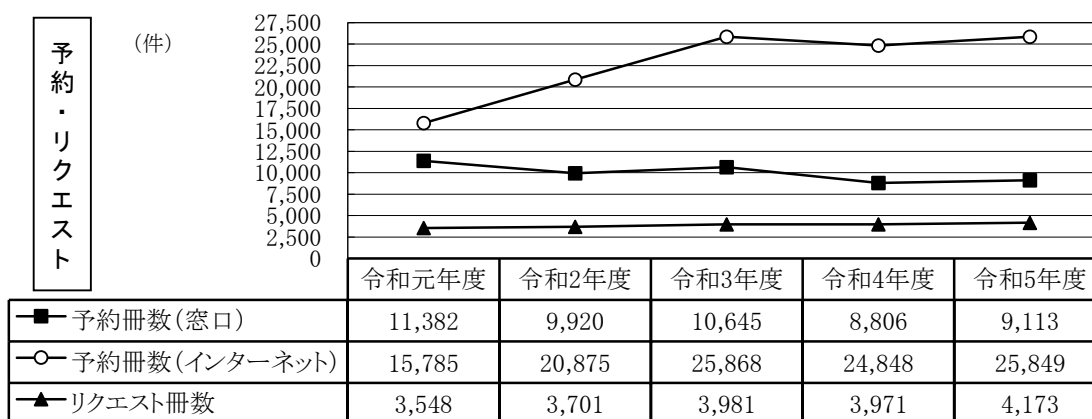

地区別登録数(単位:件)

(*)分室含む

地区	伊勢(*)	比率	小俣	比率	計	比率	
定住自立圏	伊勢市	49,827	89.2%	23,818	75.5%	73,645	84.3%
	玉城町	943	1.7%	4,237	13.4%	5,180	5.9%
	明和町	546	1.0%	2,159	6.8%	2,705	3.1%
	度会町	1,186	2.1%	659	2.1%	1,845	2.1%
	鳥羽市	790	1.4%	76	0.2%	866	1.0%
	志摩市	907	1.6%	79	0.3%	986	1.1%
	南伊勢町	564	1.0%	79	0.3%	643	0.7%
	大紀町	48	0.1%	17	0.1%	65	0.1%
県内他市町	843	1.5%	405	1.3%	1,248	1.4%	
その他	185	0.3%	5	0.0%	190	0.2%	
計	55,839		31,534		87,373		

伊勢市を除く定住自立圏連携市町↓

12,290

◆新規登録件数(単位:件)

伊勢	小俣	生涯	沼木	豊浜	神社	城田	北浜
954	715	2	0	1	0	0	1
浜郷	宮本	大湊	病院	四郷	二見	みその	計
4	1	2	17	0	1	6	1,704

◆【伊勢図書館】 過去5年間の利用推移

◆【小俣図書館】 過去5年間の利用推移

令和5年度事業報告

◆ 各種図書館行事