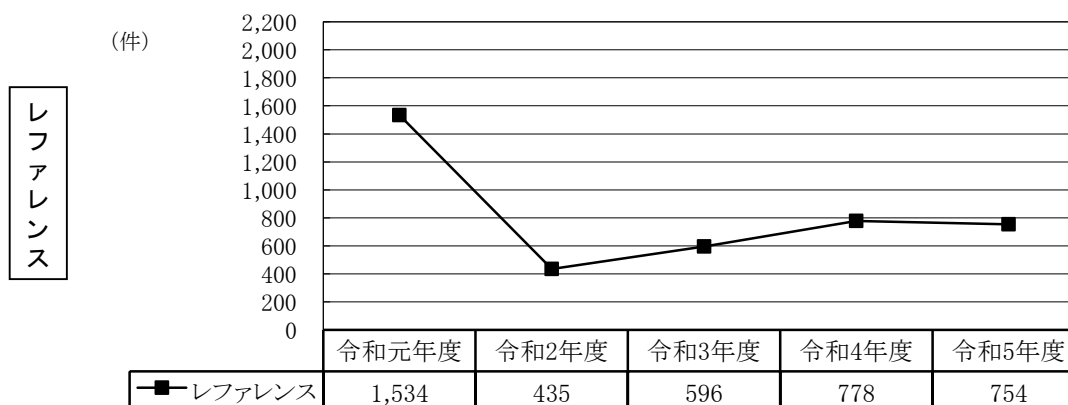

地区別登録数(単位:件)

(*)分室含む

地区	伊勢(*)	比率	小俣	比率	計	比率	
定住自立圏	伊勢市	49,827	89.2%	23,818	75.5%	73,645	84.3%
	玉城町	943	1.7%	4,237	13.4%	5,180	5.9%
	明和町	546	1.0%	2,159	6.8%	2,705	3.1%
	度会町	1,186	2.1%	659	2.1%	1,845	2.1%
	鳥羽市	790	1.4%	76	0.2%	866	1.0%
	志摩市	907	1.6%	79	0.3%	986	1.1%
	南伊勢町	564	1.0%	79	0.3%	643	0.7%
	大紀町	48	0.1%	17	0.1%	65	0.1%
県内他市町	843	1.5%	405	1.3%	1,248	1.4%	
その他	185	0.3%	5	0.0%	190	0.2%	
計	55,839		31,534		87,373		

伊勢市を除く定住自立圏連携市町↓

12,290

◆新規登録件数(単位:件)

伊勢	小俣	生涯	沼木	豊浜	神社	城田	北浜
954	715	2	0	1	0	0	1
浜郷	宮本	大湊	病院	四郷	二見	みその	計
4	1	2	17	0	1	6	1,704

◆【伊勢図書館】 過去5年間の利用推移

◆【小俣図書館】 過去5年間の利用推移

令和5年度事業報告

◆ 各種図書館行事

【伊勢・小俣図書館合同】

○ 子育て支援ブックスタート

内 容：家庭内で絵本を通じた親子の交流のきっかけとなるよう、保健センターで行われる1歳6ヶ月児健康診断の際、また、母子手帳を持参された方に対し図書館の窓口にて、絵本の2冊入ったブックスタートパックを配付

配 付 数：696人

(1歳6ヶ月児健康診断383人、伊勢図書館窓口179人、小俣図書館窓口134人)

○ 第14回読書感想画展 ～本を読んで絵にしよう～