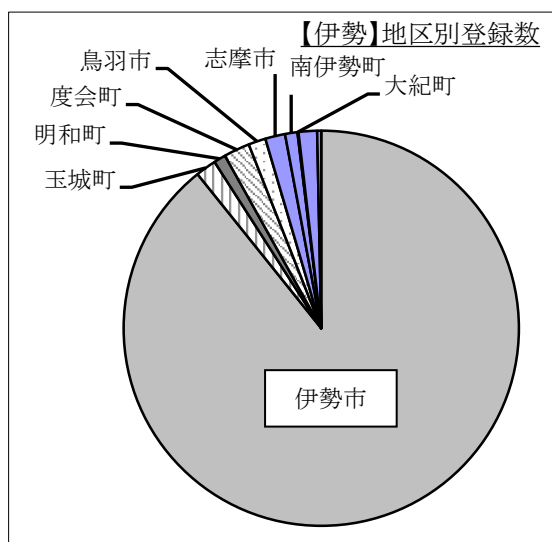

地区別登録数(単位:件)

(*)分室含む

地区	伊勢(*)	比率	小俣	比率	計	比率	
定住自立圏	伊勢市	49,827	89.2%	23,818	75.5%	73,645	84.3%
	玉城町	943	1.7%	4,237	13.4%	5,180	5.9%
	明和町	546	1.0%	2,159	6.8%	2,705	3.1%
	度会町	1,186	2.1%	659	2.1%	1,845	2.1%
	鳥羽市	790	1.4%	76	0.2%	866	1.0%
	志摩市	907	1.6%	79	0.3%	986	1.1%
	南伊勢町	564	1.0%	79	0.3%	643	0.7%
	大紀町	48	0.1%	17	0.1%	65	0.1%
県内他市町	843	1.5%	405	1.3%	1,248	1.4%	
その他	185	0.3%	5	0.0%	190	0.2%	
計	55,839		31,534		87,373		

伊勢市を除く定住自立圏連携市町↓

12,290

◆新規登録件数(単位:件)

伊勢	小俣	生涯	沼木	豊浜	神社	城田	北浜
954	715	2	0	1	0	0	1
浜郷	宮本	大湊	病院	四郷	二見	みその	計
4	1	2	17	0	1	6	1,704