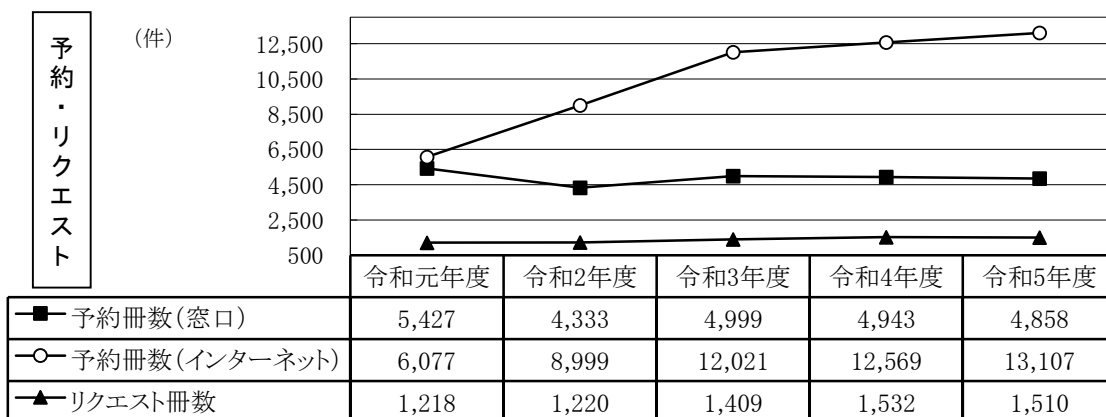

地区別登録数(単位:件)

(*)分室含む

地区	伊勢(*)	比率	小俣	比率	計	比率	
定住自立圏	伊勢市	49,827	89.2%	23,818	75.5%	73,645	84.3%
	玉城町	943	1.7%	4,237	13.4%	5,180	5.9%
	明和町	546	1.0%	2,159	6.8%	2,705	3.1%
	度会町	1,186	2.1%	659	2.1%	1,845	2.1%
	鳥羽市	790	1.4%	76	0.2%	866	1.0%
	志摩市	907	1.6%	79	0.3%	986	1.1%
	南伊勢町	564	1.0%	79	0.3%	643	0.7%
	大紀町	48	0.1%	17	0.1%	65	0.1%
県内他市町	843	1.5%	405	1.3%	1,248	1.4%	
その他	185	0.3%	5	0.0%	190	0.2%	
計	55,839		31,534		87,373		

伊勢市を除く定住自立圏連携市町↓

12,290

◆新規登録件数(単位:件)

伊勢	小俣	生涯	沼木	豊浜	神社	城田	北浜
954	715	2	0	1	0	0	1
浜郷	宮本	大湊	病院	四郷	二見	みその	計
4	1	2	17	0	1	6	1,704

◆【伊勢図書館】 過去5年間の利用推移

◆【小俣図書館】 過去5年間の利用推移

令和5年度事業報告

◆ 各種図書館行事

【伊勢・小俣図書館合同】

○ 子育て支援ブックスタート

内 容：家庭内で絵本を通じた親子の交流のきっかけとなるよう、保健センターで行われる1歳6ヶ月児健康診断の際、また、母子手帳を持参された方に対し図書館の窓口にて、絵本の2冊入ったブックスタートパックを配付

配 付 数：696人

(1歳6ヶ月児健康診断383人、伊勢図書館窓口179人、小俣図書館窓口134人)

○ 第14回読書感想画展 ～本を読んで絵にしよう～