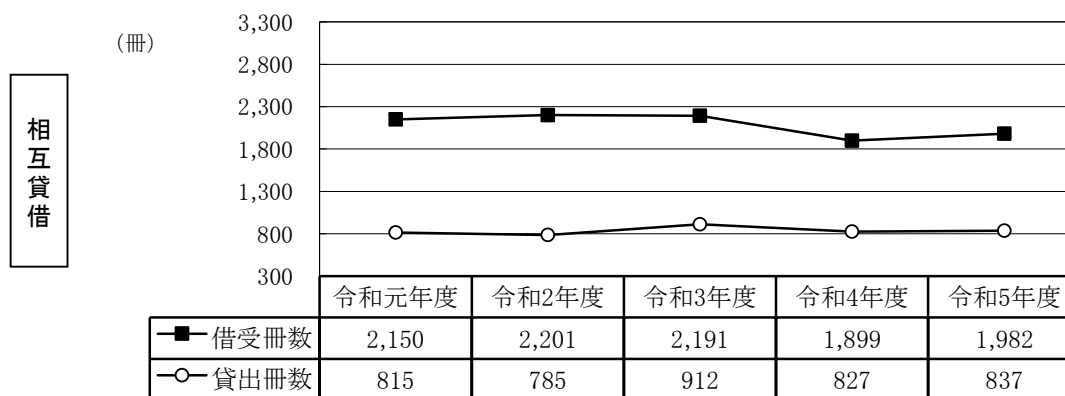

地区別登録数(単位:件)

(*)分室含む

地区	伊勢(*)	比率	小俣	比率	計	比率	
定住自立圏	伊勢市	49,827	89.2%	23,818	75.5%	73,645	84.3%
	玉城町	943	1.7%	4,237	13.4%	5,180	5.9%
	明和町	546	1.0%	2,159	6.8%	2,705	3.1%
	度会町	1,186	2.1%	659	2.1%	1,845	2.1%
	鳥羽市	790	1.4%	76	0.2%	866	1.0%
	志摩市	907	1.6%	79	0.3%	986	1.1%
	南伊勢町	564	1.0%	79	0.3%	643	0.7%
	大紀町	48	0.1%	17	0.1%	65	0.1%
県内他市町	843	1.5%	405	1.3%	1,248	1.4%	
その他	185	0.3%	5	0.0%	190	0.2%	
計	55,839		31,534		87,373		

伊勢市を除く定住自立圏連携市町↓

12,290

◆新規登録件数(単位:件)

伊勢	小俣	生涯	沼木	豊浜	神社	城田	北浜
954	715	2	0	1	0	0	1
浜郷	宮本	大湊	病院	四郷	二見	みその	計
4	1	2	17	0	1	6	1,704

◆【伊勢図書館】 過去5年間の利用推移

◆【小俣図書館】 過去5年間の利用推移

令和5年度事業報告

◆ 各種図書館行事

【伊勢・小俣図書館合同】

○ 子育て支援ブックスタート

内 容：家庭内で絵本を通じた親子の交流のきっかけとなるよう、保健センターで行われる1歳6ヶ月児健康診断の際、また、母子手帳を持参された方に対し図書館の窓口にて、絵本の2冊入ったブックスタートパックを配付

配 付 数：696人

(1歳6ヶ月児健康診断383人、伊勢図書館窓口179人、小俣図書館窓口134人)

○ 第14回読書感想画展 ～本を読んで絵にしよう～