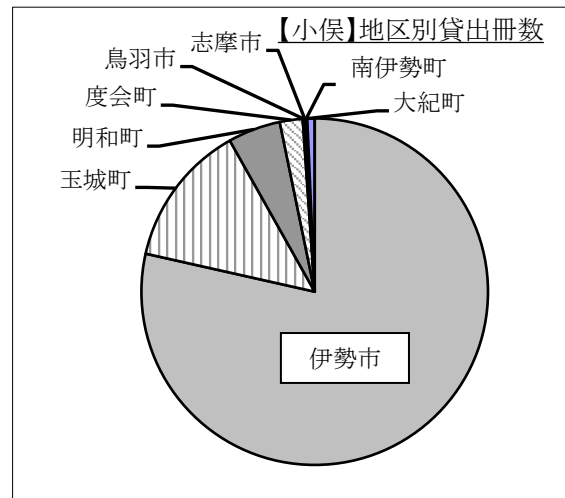

地区別貸出冊数(単位:冊)

(*)分室含む

		伊勢(*)		小俣		計	
地区		貸出冊数	比率	貸出冊数	比率	貸出冊数	比率
定住自立圏	伊勢市	368,505	92.9%	213,592	78.5%	582,097	87.0%
	玉城町	8,065	2.0%	36,271	13.3%	44,336	6.6%
	明和町	2,883	0.7%	13,346	4.9%	16,229	2.4%
	度会町	7,283	1.8%	5,799	2.1%	13,082	2.0%
	鳥羽市	1,674	0.4%	374	0.1%	2,048	0.3%
	志摩市	2,532	0.6%	251	0.1%	2,783	0.4%
	南伊勢町	2,823	0.7%	508	0.2%	3,331	0.5%
	大紀町	12	0.0%	8	0.0%	20	0.0%
県内他市町		3,059	0.8%	1,866	0.7%	4,925	0.7%
その他		24	0.0%	0	0.0%	24	0.0%
計		396,860		272,015		668,875	

伊勢市を除く定住自立圏連携市町↓

81,829