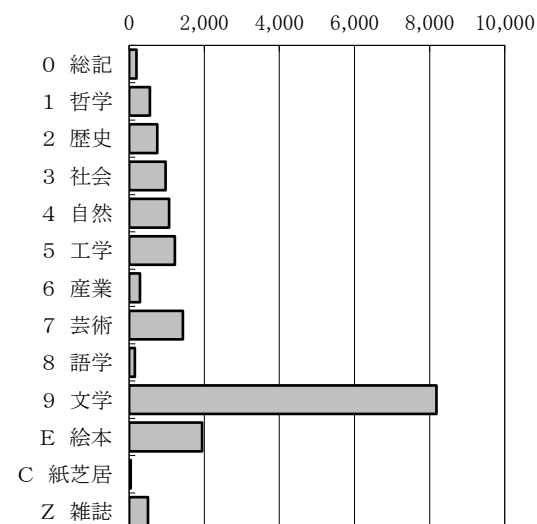

分類別貸出冊数(全分室)