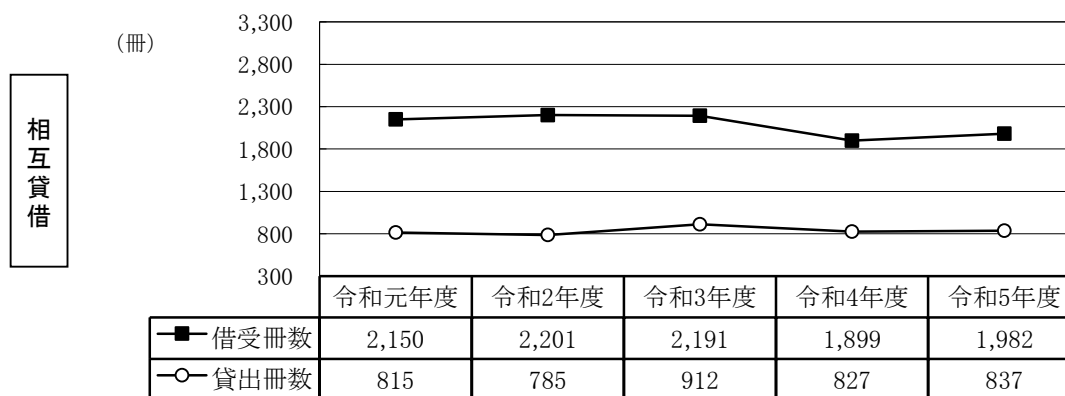

地区別登録数(単位:件)

(*)分室含む

地区	伊勢(*)	比率	小俣	比率	計	比率	
定住自立圏	伊勢市	49,827	89.2%	23,818	75.5%	73,645	84.3%
	玉城町	943	1.7%	4,237	13.4%	5,180	5.9%
	明和町	546	1.0%	2,159	6.8%	2,705	3.1%
	度会町	1,186	2.1%	659	2.1%	1,845	2.1%
	鳥羽市	790	1.4%	76	0.2%	866	1.0%
	志摩市	907	1.6%	79	0.3%	986	1.1%
	南伊勢町	564	1.0%	79	0.3%	643	0.7%
	大紀町	48	0.1%	17	0.1%	65	0.1%
県内他市町	843	1.5%	405	1.3%	1,248	1.4%	
その他	185	0.3%	5	0.0%	190	0.2%	
計	55,839		31,534		87,373		

伊勢市を除く定住自立圏連携市町↓

12,290

◆新規登録件数(単位:件)

伊勢	小俣	生涯	沼木	豊浜	神社	城田	北浜
954	715	2	0	1	0	0	1
浜郷	宮本	大湊	病院	四郷	二見	みその	計
4	1	2	17	0	1	6	1,704

◆【伊勢図書館】 過去5年間の利用推移

◆【小俣図書館】 過去5年間の利用推移

令和5年度事業報告

◆ 各種図書館行事

【伊勢・小俣図書館合同】

○ 子育て支援ブックスタート

内 容：家庭内で絵本を通じた親子の交流のきっかけとなるよう、保健センターで行われる1歳6ヶ月児健康診断の際、また、母子手帳を持参された方に対し図書館の窓口にて、絵本の2冊入ったブックスタートパックを配付

配 付 数：696人

(1歳6ヶ月児健康診断383人、伊勢図書館窓口179人、小俣図書館窓口134人)

○ 第14回読書感想画展 ～本を読んで絵にしよう～