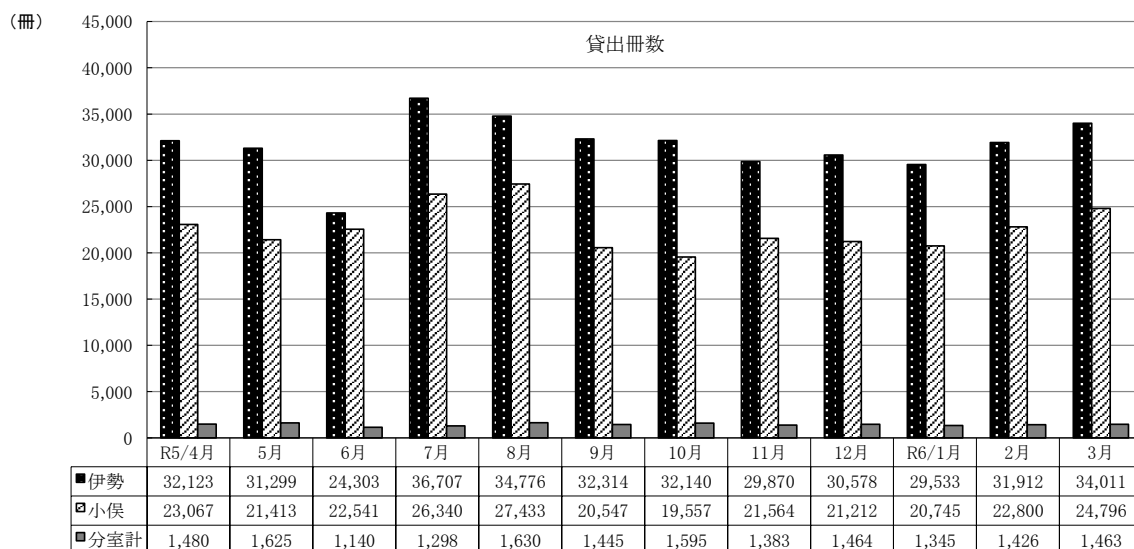

◆月別貸出冊数(単位:冊)

	R5/4月	5月	6月	7月	8月	9月	10月	11月	12月	R6/1月	2月	3月	計
伊勢	32,123	31,299	24,303	36,707	34,776	32,314	32,140	29,870	30,578	29,533	31,912	34,011	379,566
小俣	23,067	21,413	22,541	26,340	27,433	20,547	19,557	21,564	21,212	20,745	22,800	24,796	272,015
生涯	189	237	159	159	245	221	240	235	222	168	188	247	2,510
沼木	39	30	32	38	30	7	31	41	20	14	35	20	337
豊浜	30	48	16	31	35	38	45	29	22	24	31	37	386
神社	104	83	83	112	177	101	120	88	116	102	121	119	1,326
城田	51	47	27	32	55	54	66	57	32	35	39	35	530
北浜	46	58	21	25	59	27	32	31	30	31	39	21	420
浜郷	108	171	103	150	155	161	161	159	145	149	139	145	1,746
宮本	49	32	33	47	37	32	28	62	41	40	47	41	489
大湊	227	286	177	194	236	225	243	219	270	240	225	266	2,808
病院	0	7	29	54	36	13	18	30	27	15	4	0	233
四郷	95	128	79	102	170	166	173	74	107	127	105	105	1,431
二見	113	133	92	109	108	114	101	91	73	74	93	125	1,226
みその	429	365	289	245	287	286	337	267	359	326	360	302	3,852
計	56,670	54,337	47,984	64,345	63,839	54,306	53,292	52,817	53,254	51,623	56,138	60,270	668,875

※病院分室は5/8より通常通り開室。3/22より改修工事のため休室。