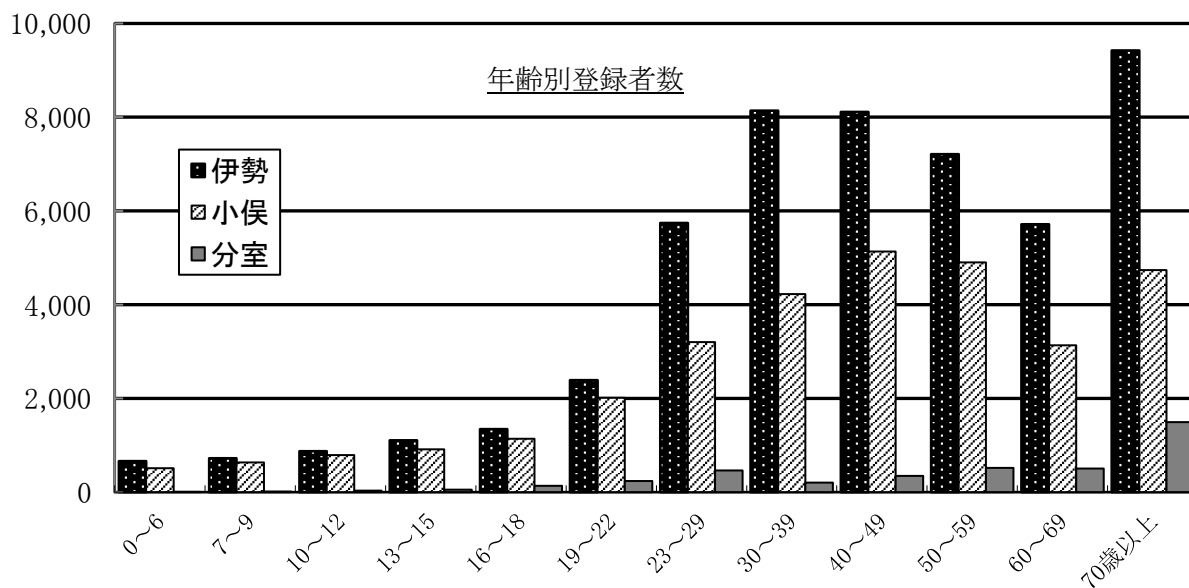

伊勢市を除く定住自立圏連携市町↓

81,829

◆登録者数内訳

年齢別登録数(単位:人)

年齢	伊勢	小俣	分室	計	比率
0～6	659	510	6	1,175	1.3%
7～9	722	637	12	1,371	1.6%
10～12	876	792	33	1,701	1.9%
13～15	1,105	912	57	2,074	2.4%
16～18	1,346	1,141	136	2,623	3.0%
19～22	2,392	2,011	241	4,644	5.3%
23～29	5,740	3,201	465	9,406	10.8%
30～39	8,142	4,223	206	12,571	14.4%
40～49	8,113	5,134	349	13,596	15.6%
50～59	7,209	4,900	520	12,629	14.5%
60～69	5,714	3,132	507	9,353	10.7%
70歳以上	9,422	4,741	1,497	15,660	17.9%
団体	370	200	0	570	0.7%
計	51,810	31,534	4,029	87,373	

地区別登録数(単位:件)

(*)分室含む

地区	伊勢(*)	比率	小俣	比率	計	比率	
定住自立圏	伊勢市	49,827	89.2%	23,818	75.5%	73,645	84.3%
	玉城町	943	1.7%	4,237	13.4%	5,180	5.9%
	明和町	546	1.0%	2,159	6.8%	2,705	3.1%
	度会町	1,186	2.1%	659	2.1%	1,845	2.1%
	鳥羽市	790	1.4%	76	0.2%	866	1.0%
	志摩市	907	1.6%	79	0.3%	986	1.1%
	南伊勢町	564	1.0%	79	0.3%	643	0.7%
	大紀町	48	0.1%	17	0.1%	65	0.1%
県内他市町	843	1.5%	405	1.3%	1,248	1.4%	
その他	185	0.3%	5	0.0%	190	0.2%	
計	55,839		31,534		87,373		