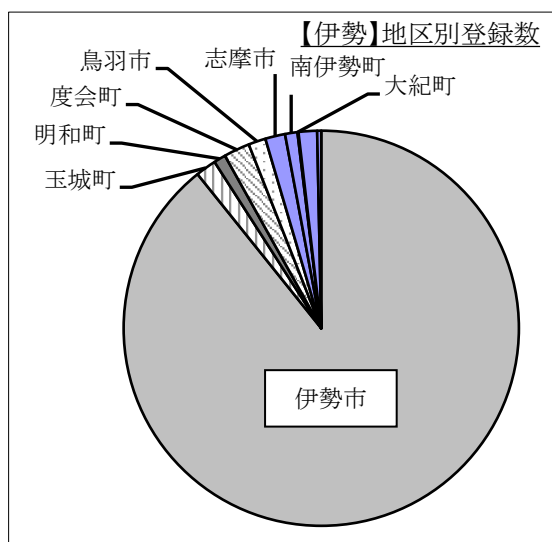

地区別登録数(単位:件)

(*)分室含む

地区	伊勢(*)	比率	小俣	比率	計	比率	
定住自立圏	伊勢市	49,827	89.2%	23,818	75.5%	73,645	84.3%
	玉城町	943	1.7%	4,237	13.4%	5,180	5.9%
	明和町	546	1.0%	2,159	6.8%	2,705	3.1%
	度会町	1,186	2.1%	659	2.1%	1,845	2.1%
	鳥羽市	790	1.4%	76	0.2%	866	1.0%
	志摩市	907	1.6%	79	0.3%	986	1.1%
	南伊勢町	564	1.0%	79	0.3%	643	0.7%
	大紀町	48	0.1%	17	0.1%	65	0.1%
県内他市町	843	1.5%	405	1.3%	1,248	1.4%	
その他	185	0.3%	5	0.0%	190	0.2%	
計	55,839		31,534		87,373		

伊勢市を除く定住自立圏連携市町↓

12,290

◆新規登録件数(単位:件)

伊勢	小俣	生涯	沼木	豊浜	神社	城田	北浜
954	715	2	0	1	0	0	1
浜郷	宮本	大湊	病院	四郷	二見	みその	計
4	1	2	17	0	1	6	1,704