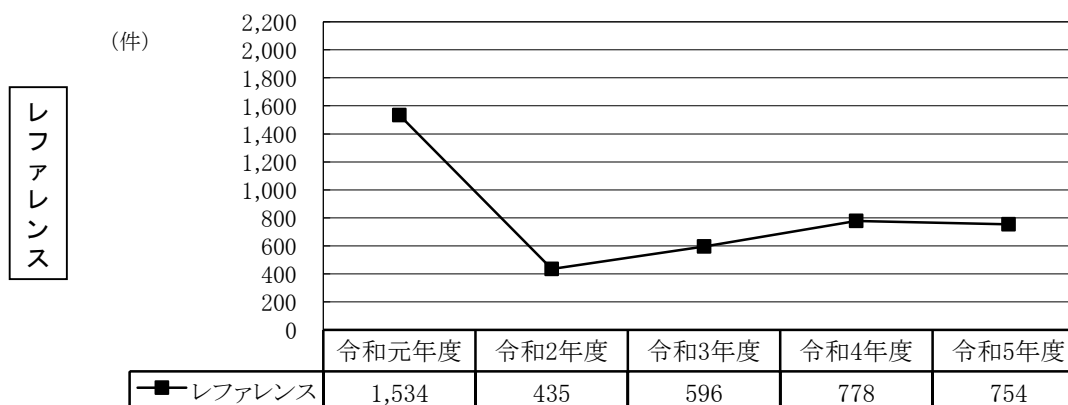

地区別登録数(単位:件)

(*)分室含む

地区	伊勢(*)	比率	小俣	比率	計	比率	
定住自立圏	伊勢市	49,827	89.2%	23,818	75.5%	73,645	84.3%
	玉城町	943	1.7%	4,237	13.4%	5,180	5.9%
	明和町	546	1.0%	2,159	6.8%	2,705	3.1%
	度会町	1,186	2.1%	659	2.1%	1,845	2.1%
	鳥羽市	790	1.4%	76	0.2%	866	1.0%
	志摩市	907	1.6%	79	0.3%	986	1.1%
	南伊勢町	564	1.0%	79	0.3%	643	0.7%
	大紀町	48	0.1%	17	0.1%	65	0.1%
県内他市町	843	1.5%	405	1.3%	1,248	1.4%	
その他	185	0.3%	5	0.0%	190	0.2%	
計	55,839		31,534		87,373		

伊勢市を除く定住自立圏連携市町↓

12,290

◆新規登録件数(単位:件)

伊勢	小俣	生涯	沼木	豊浜	神社	城田	北浜
954	715	2	0	1	0	0	1
浜郷	宮本	大湊	病院	四郷	二見	みその	計
4	1	2	17	0	1	6	1,704

◆【伊勢図書館】 過去5年間の利用推移

◆【小俣図書館】 過去5年間の利用推移

令和5年度事業報告

◆ 各種図書館行事

【伊勢・小俣図書館合同】

○ 子育て支援ブックスタート

内 容：家庭内で絵本を通じた親子の交流のきっかけとなるよう、保健センターで行われる1歳6ヶ月児健康診断の際、また、母子手帳を持参された方に対し図書館の窓口にて、絵本の2冊入ったブックスタートパックを配付

配 付 数：696人

(1歳6ヶ月児健康診断383人、伊勢図書館窓口179人、小俣図書館窓口134人)

○ 第14回読書感想画展 ～本を読んで絵にしよう～