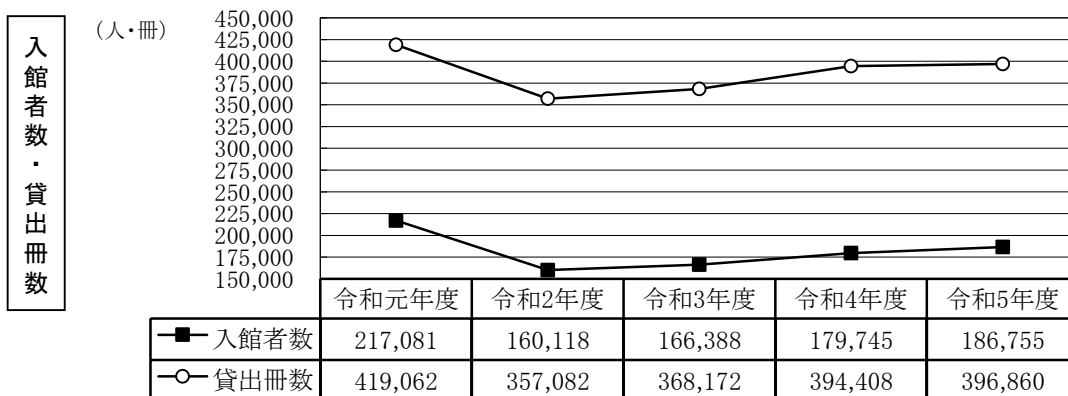

地区別登録数(単位:件)

(*)分室含む

地区	伊勢(*)	比率	小俣	比率	計	比率	
定住自立圏	伊勢市	49,827	89.2%	23,818	75.5%	73,645	84.3%
	玉城町	943	1.7%	4,237	13.4%	5,180	5.9%
	明和町	546	1.0%	2,159	6.8%	2,705	3.1%
	度会町	1,186	2.1%	659	2.1%	1,845	2.1%
	鳥羽市	790	1.4%	76	0.2%	866	1.0%
	志摩市	907	1.6%	79	0.3%	986	1.1%
	南伊勢町	564	1.0%	79	0.3%	643	0.7%
	大紀町	48	0.1%	17	0.1%	65	0.1%
県内他市町	843	1.5%	405	1.3%	1,248	1.4%	
その他	185	0.3%	5	0.0%	190	0.2%	
計	55,839		31,534		87,373		

伊勢市を除く定住自立圏連携市町↓

12,290

◆新規登録件数(単位:件)

伊勢	小俣	生涯	沼木	豊浜	神社	城田	北浜
954	715	2	0	1	0	0	1
浜郷	宮本	大湊	病院	四郷	二見	みその	計
4	1	2	17	0	1	6	1,704

◆【伊勢図書館】 過去5年間の利用推移

◆【小俣図書館】 過去5年間の利用推移

令和5年度事業報告

◆ 各種図書館行事

【伊勢・小俣図書館合同】

○ 子育て支援ブックスタート

内 容：家庭内で絵本を通じた親子の交流のきっかけとなるよう、保健センターで行われる1歳6ヶ月児健康診断の際、また、母子手帳を持参された方に対し図書館の窓口にて、絵本の2冊入ったブックスタートパックを配付

配 付 数：696人

(1歳6ヶ月児健康診断383人、伊勢図書館窓口179人、小俣図書館窓口134人)

○ 第14回読書感想画展 ～本を読んで絵にしよう～