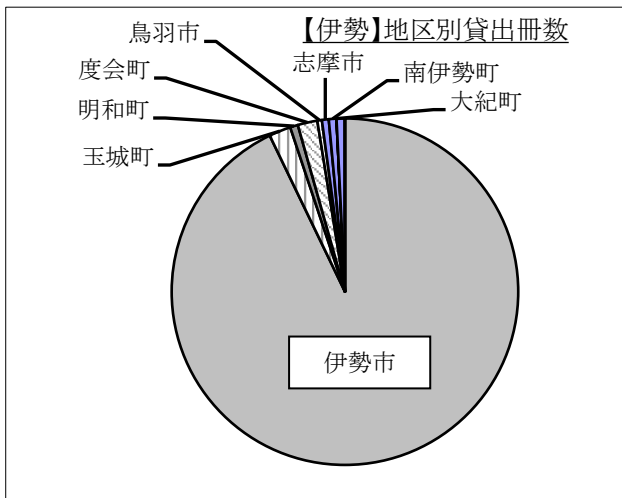

地区別貸出冊数(単位:冊)

(*)分室含む

		伊勢(*)		小俣		計	
地区		貸出冊数	比率	貸出冊数	比率	貸出冊数	比率
定住自立圏	伊勢市	368,505	92.9%	213,592	78.5%	582,097	87.0%
	玉城町	8,065	2.0%	36,271	13.3%	44,336	6.6%
	明和町	2,883	0.7%	13,346	4.9%	16,229	2.4%
	度会町	7,283	1.8%	5,799	2.1%	13,082	2.0%
	鳥羽市	1,674	0.4%	374	0.1%	2,048	0.3%
	志摩市	2,532	0.6%	251	0.1%	2,783	0.4%
	南伊勢町	2,823	0.7%	508	0.2%	3,331	0.5%
	大紀町	12	0.0%	8	0.0%	20	0.0%
県内他市町		3,059	0.8%	1,866	0.7%	4,925	0.7%
その他		24	0.0%	0	0.0%	24	0.0%
計		396,860		272,015		668,875	

伊勢市を除く定住自立圏連携市町↓

81,829