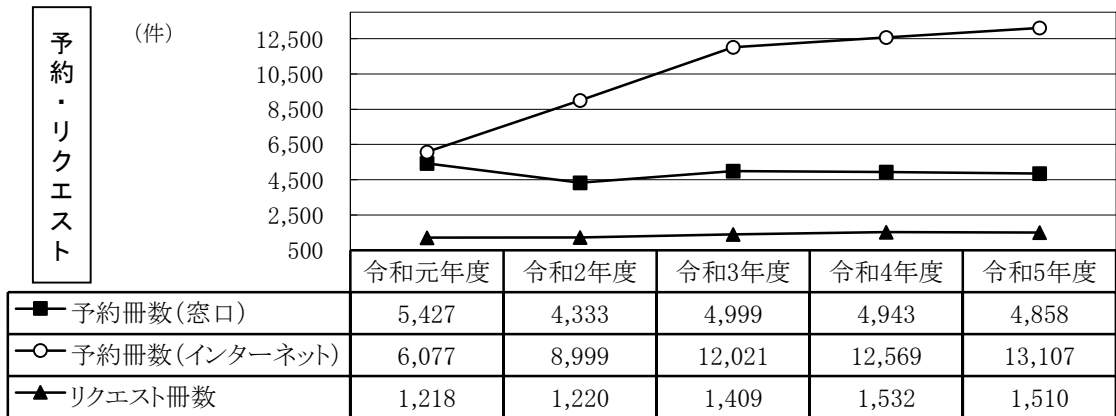

地区別登録数(単位:件)

(*)分室含む

地区	伊勢(*)	比率	小俣	比率	計	比率	
定住自立圏	伊勢市	49,827	89.2%	23,818	75.5%	73,645	84.3%
	玉城町	943	1.7%	4,237	13.4%	5,180	5.9%
	明和町	546	1.0%	2,159	6.8%	2,705	3.1%
	度会町	1,186	2.1%	659	2.1%	1,845	2.1%
	鳥羽市	790	1.4%	76	0.2%	866	1.0%
	志摩市	907	1.6%	79	0.3%	986	1.1%
	南伊勢町	564	1.0%	79	0.3%	643	0.7%
	大紀町	48	0.1%	17	0.1%	65	0.1%
県内他市町	843	1.5%	405	1.3%	1,248	1.4%	
その他	185	0.3%	5	0.0%	190	0.2%	
計	55,839		31,534		87,373		

伊勢市を除く定住自立圏連携市町↓

12,290

◆新規登録件数(単位:件)

伊勢	小俣	生涯	沼木	豊浜	神社	城田	北浜
954	715	2	0	1	0	0	1
浜郷	宮本	大湊	病院	四郷	二見	みその	計
4	1	2	17	0	1	6	1,704

◆【伊勢図書館】 過去5年間の利用推移

◆【小俣図書館】 過去5年間の利用推移

令和5年度事業報告

◆ 各種図書館行事

【伊勢・小俣図書館合同】

○ 子育て支援ブックスタート

内 容：家庭内で絵本を通じた親子の交流のきっかけとなるよう、保健センターで行われる1歳6ヶ月児健康診断の際、また、母子手帳を持参された方に対し図書館の窓口にて、絵本の2冊入ったブックスタートパックを配付

配 付 数：696人

(1歳6ヶ月児健康診断383人、伊勢図書館窓口179人、小俣図書館窓口134人)

○ 第14回読書感想画展 ～本を読んで絵にしよう～