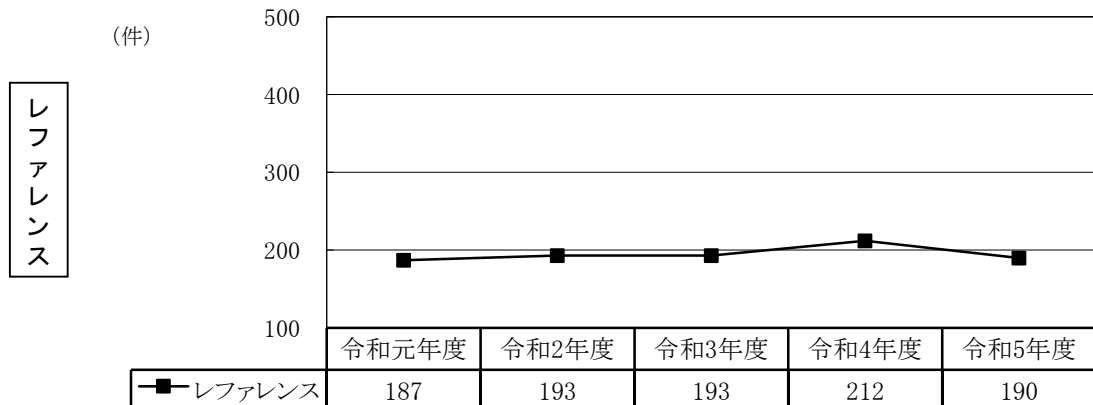

伊勢市を除く定住自立圏連携市町↓

12,290

◆新規登録件数(単位:件)

伊勢	小俣	生涯	沼木	豊浜	神社	城田	北浜
954	715	2	0	1	0	0	1
浜郷	宮本	大湊	病院	四郷	二見	みその	計
4	1	2	17	0	1	6	1,704

◆【伊勢図書館】 過去5年間の利用推移

◆【小俣図書館】 過去5年間の利用推移

令和5年度事業報告

◆ 各種図書館行事