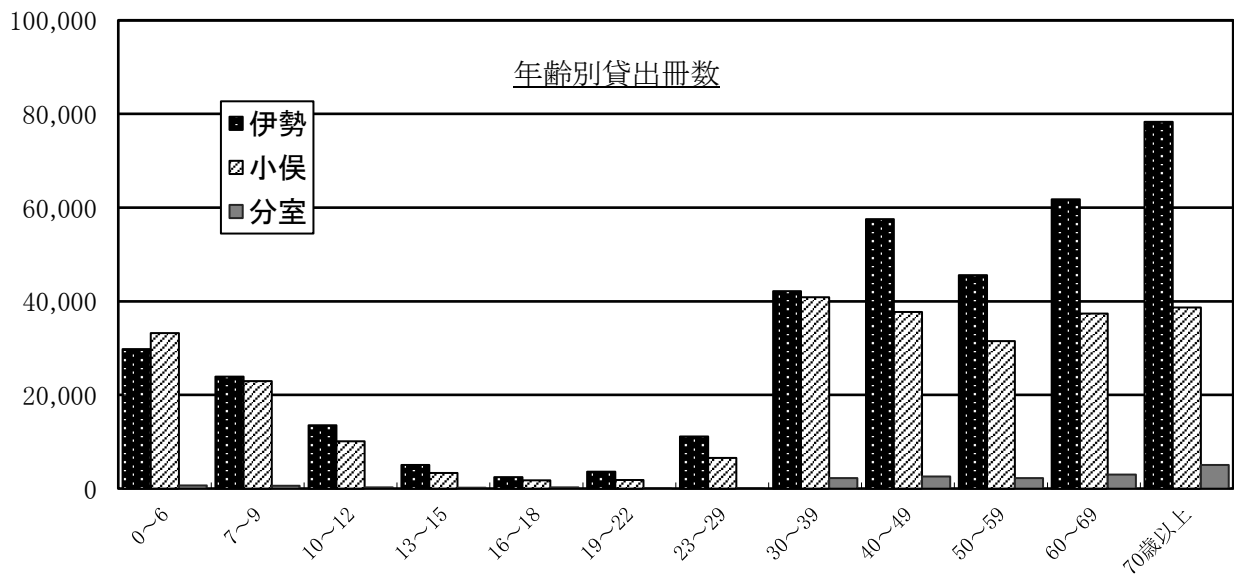

◆貸出実績

年齢別貸出冊数(単位:冊)

年齢	伊勢	小俣	分室	計	比率
0～6	29,793	33,209	660	63,662	9.5%
7～9	23,891	22,924	593	47,408	7.1%
10～12	13,543	10,090	235	23,868	3.6%
13～15	5,069	3,324	198	8,591	1.3%
16～18	2,422	1,792	262	4,476	0.7%
19～22	3,621	1,799	64	5,484	0.8%
23～29	11,155	6,572	150	17,877	2.7%
30～39	42,136	40,877	2,258	85,271	12.7%
40～49	57,560	37,730	2,589	97,879	14.6%
50～59	45,572	31,511	2,247	79,330	11.9%
60～69	61,747	37,368	3,009	102,124	15.3%
70歳以上	78,308	38,685	5,029	122,022	18.2%
団体	4,749	6,134	0	10,883	1.6%
計	379,566	272,015	17,294	668,875	

団体貸出冊数(単位:冊) (*分室含む)

団体	伊勢(*)		小俣		計		比率
	件/団体数	貸出冊数	件/団体数	貸出冊数	件/団体数	貸出冊数	
保育所・幼稚園	9/8	888	10/9	1,154	19/17	2,042	18.8%
小学校	27/15	1,597	34/13	2,025	61/28	3,622	33.3%
中学校	0/0	0	0/0	0	0/0	0	0.0%
高等学校	2/2	13	3/3	13	5/5	26	0.2%
その他	27/27	2,251	14/12	2,942	41/39	5,193	47.7%
計	65/52	4,749	61/37	6,134	126/89	10,883