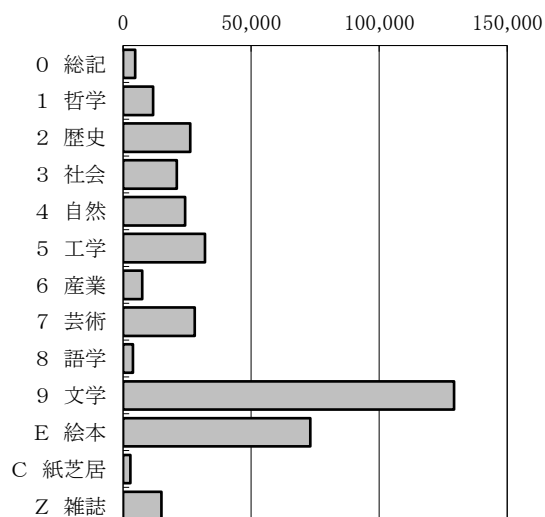

◆分類別貸出冊数(単位:冊)

●伊勢

区分	一般書	児童書	ふるさと	雑誌	計
0 総記	3,256	1,493	7	0	4,756
1 哲学	9,065	1,952	716	0	11,733
2 歴史	19,640	5,884	670	0	26,194
3 社会	17,297	3,526	178	0	21,001
4 自然	14,010	10,168	48	0	24,226
5 工学	27,693	4,181	137	0	32,011
6 産業	6,000	1,406	126	0	7,532
7 芸術	19,597	8,074	291	0	27,962
8 語学	2,784	1,089	23	0	3,896
9 文学	104,043	24,305	864	0	129,212
E 絵本	0	73,125	0	0	73,125
C 紙芝居	0	2,908	0	0	2,908
Z 雑誌	0	0	0	15,010	15,010
計	223,385	138,111	3,060	15,010	379,566

分類別貸出冊数(伊勢)