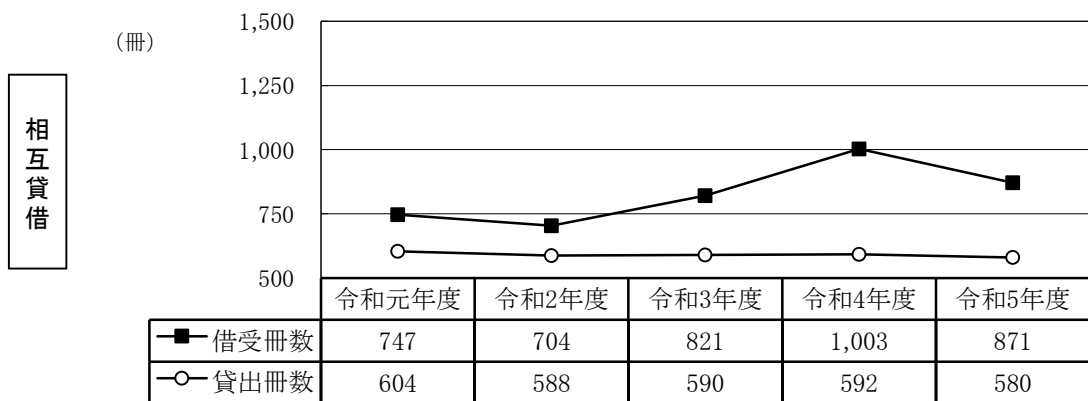

地区別登録数(単位:件)

(*)分室含む

地区	伊勢(*)	比率	小俣	比率	計	比率	
定住自立圏	伊勢市	49,827	89.2%	23,818	75.5%	73,645	84.3%
	玉城町	943	1.7%	4,237	13.4%	5,180	5.9%
	明和町	546	1.0%	2,159	6.8%	2,705	3.1%
	度会町	1,186	2.1%	659	2.1%	1,845	2.1%
	鳥羽市	790	1.4%	76	0.2%	866	1.0%
	志摩市	907	1.6%	79	0.3%	986	1.1%
	南伊勢町	564	1.0%	79	0.3%	643	0.7%
	大紀町	48	0.1%	17	0.1%	65	0.1%
県内他市町	843	1.5%	405	1.3%	1,248	1.4%	
その他	185	0.3%	5	0.0%	190	0.2%	
計	55,839		31,534		87,373		

伊勢市を除く定住自立圏連携市町↓

12,290

◆新規登録件数(単位:件)

伊勢	小俣	生涯	沼木	豊浜	神社	城田	北浜
954	715	2	0	1	0	0	1
浜郷	宮本	大湊	病院	四郷	二見	みその	計
4	1	2	17	0	1	6	1,704

◆【伊勢図書館】 過去5年間の利用推移

◆【小俣図書館】 過去5年間の利用推移

令和5年度事業報告

◆ 各種図書館行事

【伊勢・小俣図書館合同】

○ 子育て支援ブックスタート

内 容：家庭内で絵本を通じた親子の交流のきっかけとなるよう、保健センターで行われる1歳6ヶ月児健康診断の際、また、母子手帳を持参された方に対し図書館の窓口にて、絵本の2冊入ったブックスタートパックを配付

配 付 数：696人

(1歳6ヶ月児健康診断383人、伊勢図書館窓口179人、小俣図書館窓口134人)

○ 第14回読書感想画展 ～本を読んで絵にしよう～