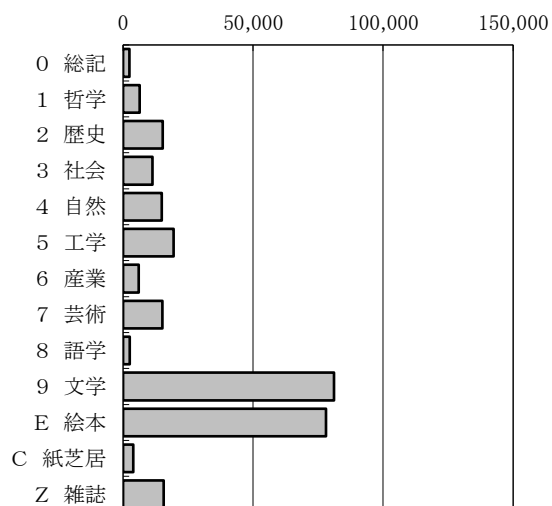

分類別貸出冊数(小俣)