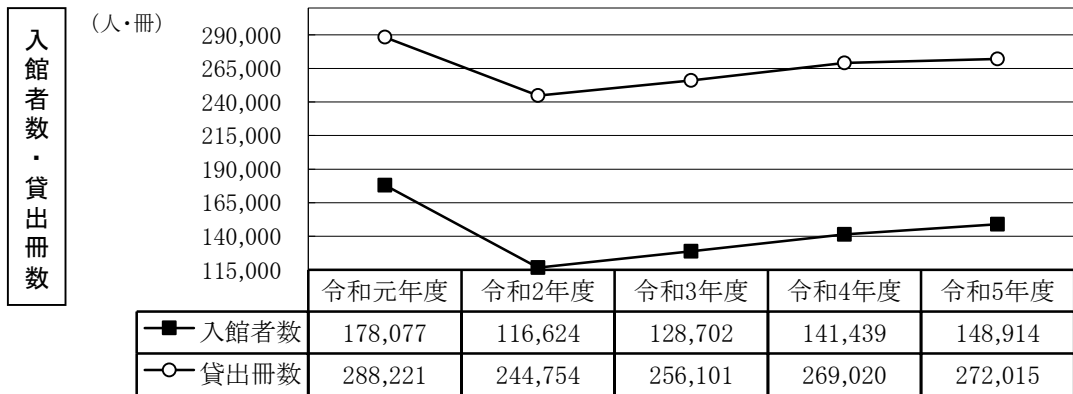

地区別登録数(単位:件)

(*)分室含む

地区	伊勢(*)	比率	小俣	比率	計	比率	
定住自立圏	伊勢市	49,827	89.2%	23,818	75.5%	73,645	84.3%
	玉城町	943	1.7%	4,237	13.4%	5,180	5.9%
	明和町	546	1.0%	2,159	6.8%	2,705	3.1%
	度会町	1,186	2.1%	659	2.1%	1,845	2.1%
	鳥羽市	790	1.4%	76	0.2%	866	1.0%
	志摩市	907	1.6%	79	0.3%	986	1.1%
	南伊勢町	564	1.0%	79	0.3%	643	0.7%
	大紀町	48	0.1%	17	0.1%	65	0.1%
県内他市町	843	1.5%	405	1.3%	1,248	1.4%	
その他	185	0.3%	5	0.0%	190	0.2%	
計	55,839		31,534		87,373		

伊勢市を除く定住自立圏連携市町↓

12,290

◆新規登録件数(単位:件)

伊勢	小俣	生涯	沼木	豊浜	神社	城田	北浜
954	715	2	0	1	0	0	1
浜郷	宮本	大湊	病院	四郷	二見	みその	計
4	1	2	17	0	1	6	1,704

◆【伊勢図書館】 過去5年間の利用推移

◆【小俣図書館】 過去5年間の利用推移

令和5年度事業報告

◆ 各種図書館行事

【伊勢・小俣図書館合同】

○ 子育て支援ブックスタート

内 容：家庭内で絵本を通じた親子の交流のきっかけとなるよう、保健センターで行われる1歳6ヶ月児健康診断の際、また、母子手帳を持参された方に対し図書館の窓口にて、絵本の2冊入ったブックスタートパックを配付

配 付 数：696人

(1歳6ヶ月児健康診断383人、伊勢図書館窓口179人、小俣図書館窓口134人)

○ 第14回読書感想画展 ～本を読んで絵にしよう～