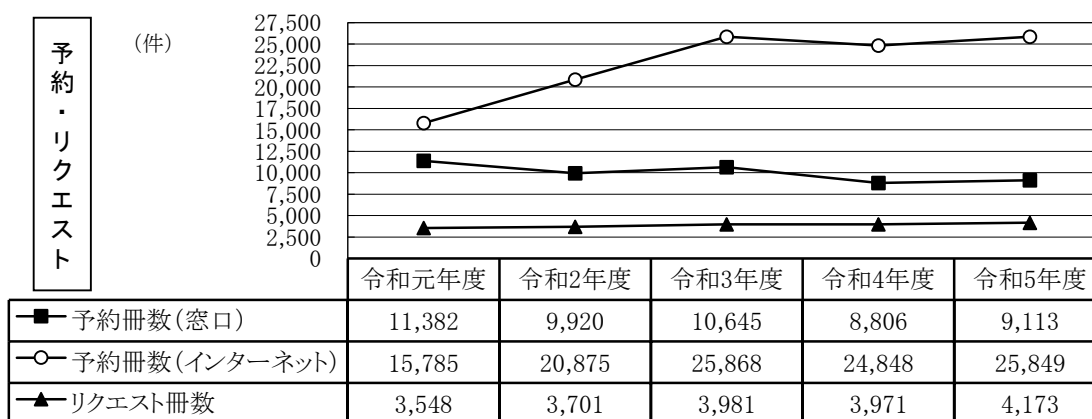

地区別登録数(単位:件)

(*)分室含む

地区	伊勢(*)	比率	小俣	比率	計	比率	
定住自立圏	伊勢市	49,827	89.2%	23,818	75.5%	73,645	84.3%
	玉城町	943	1.7%	4,237	13.4%	5,180	5.9%
	明和町	546	1.0%	2,159	6.8%	2,705	3.1%
	度会町	1,186	2.1%	659	2.1%	1,845	2.1%
	鳥羽市	790	1.4%	76	0.2%	866	1.0%
	志摩市	907	1.6%	79	0.3%	986	1.1%
	南伊勢町	564	1.0%	79	0.3%	643	0.7%
	大紀町	48	0.1%	17	0.1%	65	0.1%
県内他市町	843	1.5%	405	1.3%	1,248	1.4%	
その他	185	0.3%	5	0.0%	190	0.2%	
計	55,839		31,534		87,373		

伊勢市を除く定住自立圏連携市町↓

12,290

◆新規登録件数(単位:件)

伊勢	小俣	生涯	沼木	豊浜	神社	城田	北浜
954	715	2	0	1	0	0	1
浜郷	宮本	大湊	病院	四郷	二見	みその	計
4	1	2	17	0	1	6	1,704

◆【伊勢図書館】 過去5年間の利用推移

◆【小俣図書館】 過去5年間の利用推移

令和5年度事業報告

◆ 各種図書館行事