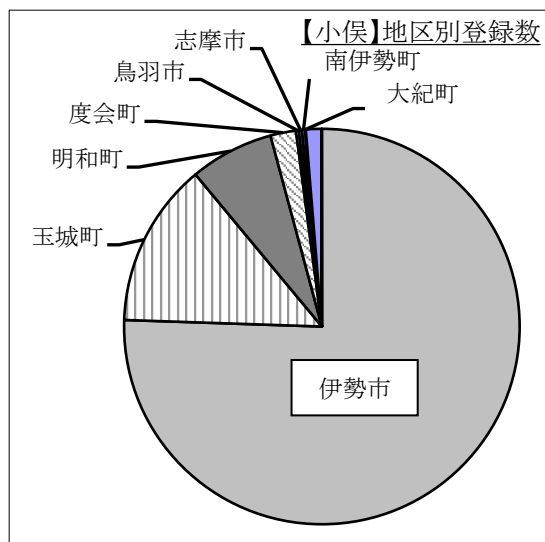

地区別登録数(単位:件)

(*)分室含む

地区	伊勢(*)	比率	小俣	比率	計	比率	
定住自立圏	伊勢市	49,827	89.2%	23,818	75.5%	73,645	84.3%
	玉城町	943	1.7%	4,237	13.4%	5,180	5.9%
	明和町	546	1.0%	2,159	6.8%	2,705	3.1%
	度会町	1,186	2.1%	659	2.1%	1,845	2.1%
	鳥羽市	790	1.4%	76	0.2%	866	1.0%
	志摩市	907	1.6%	79	0.3%	986	1.1%
	南伊勢町	564	1.0%	79	0.3%	643	0.7%
	大紀町	48	0.1%	17	0.1%	65	0.1%
県内他市町	843	1.5%	405	1.3%	1,248	1.4%	
その他	185	0.3%	5	0.0%	190	0.2%	
計	55,839		31,534		87,373		

伊勢市を除く定住自立圏連携市町↓

12,290

◆新規登録件数(単位:件)

伊勢	小俣	生涯	沼木	豊浜	神社	城田	北浜
954	715	2	0	1	0	0	1
浜郷	宮本	大湊	病院	四郷	二見	みその	計
4	1	2	17	0	1	6	1,704