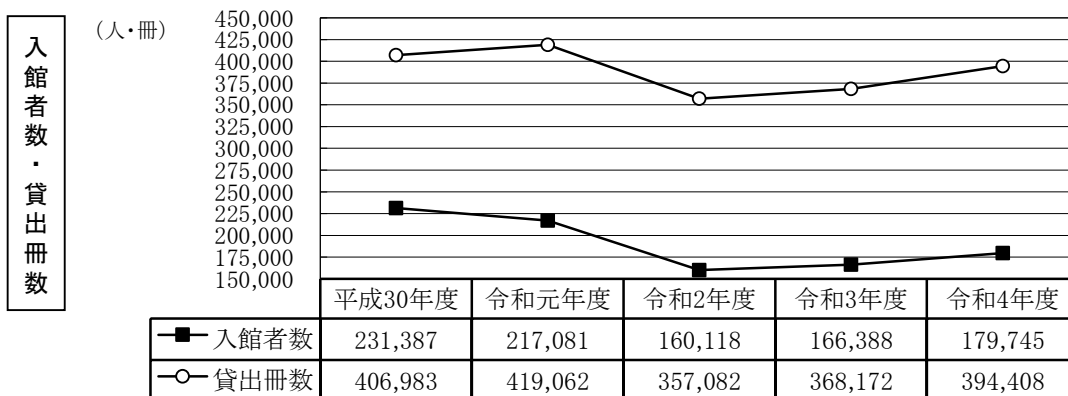

◆登録者数内訳

年齢別登録数(単位:人)

年齢	伊勢	小俣	分室	計	比率
0～6	655	471	6	1,132	1.3%
7～9	673	644	17	1,334	1.6%
10～12	972	780	45	1,797	2.1%
13～15	1,123	1,003	81	2,207	2.6%
16～18	1,358	1,257	140	2,755	3.2%
19～22	2,627	1,964	268	4,859	5.7%
23～29	5,742	3,023	425	9,190	10.8%
30～39	7,949	4,171	186	12,306	14.4%
40～49	7,919	5,180	374	13,473	15.8%
50～59	6,821	4,590	499	11,910	14.0%
60～69	5,594	3,041	502	9,137	10.7%
70歳以上	8,797	4,364	1,439	14,600	17.1%
団体	366	198	0	564	0.7%
計	50,596	30,686	3,982	85,264	

地区別登録数(単位:件) (*分室含む)

地区	伊勢(*)	比率	小俣	比率	計	比率
伊勢市	48,698	89.2%	23,175	75.5%	71,873	84.3%
玉城町	918	1.7%	4,140	13.5%	5,058	5.9%
明和町	527	1.0%	2,110	6.9%	2,637	3.1%
度会町	1,170	2.1%	629	2.0%	1,799	2.1%
県内他市町	3,080	5.6%	627	2.0%	3,707	4.3%
その他	185	0.3%	5	0.0%	190	0.2%
計	54,578		30,686		85,264	

◆新規登録件数(単位:件)

伊勢	小俣	生涯	沼木	豊浜	神社	城田	北浜
901	697	2	0	2	2	1	3
浜郷	宮本	大湊	病院	四郷	二見	みその	計
3	1	2	0	1	3	6	1,624

◆【伊勢図書館】 過去5年間の利用推移

◆【小俣図書館】 過去5年間の利用推移

令和4年度事業報告

◆ 各種図書館行事

【伊勢・小俣図書館合同】

○ 子育て支援ブックスタート