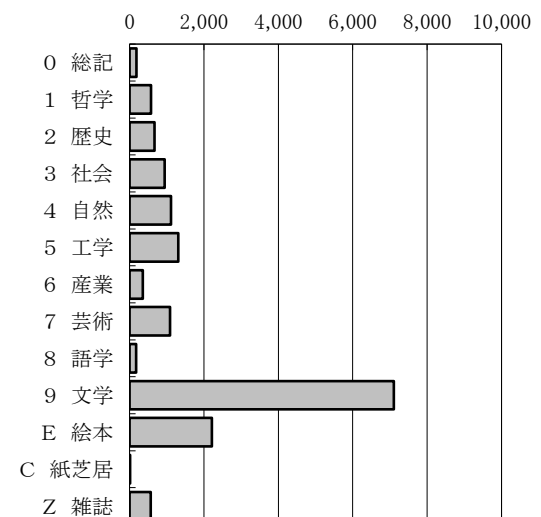

分類別貸出冊数(全分室)