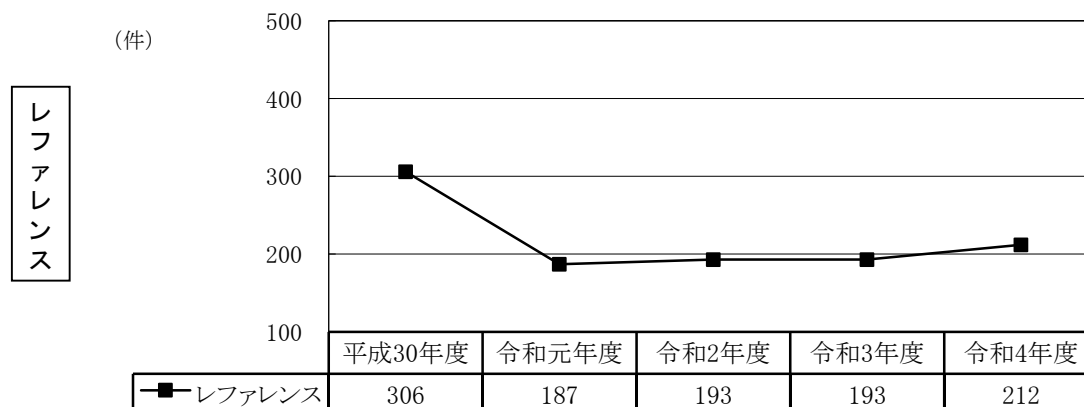

◆登録者数内訳

年齢別登録数(単位:人)

年齢	伊勢	小俣	分室	計	比率
0～6	655	471	6	1,132	1.3%
7～9	673	644	17	1,334	1.6%
10～12	972	780	45	1,797	2.1%
13～15	1,123	1,003	81	2,207	2.6%
16～18	1,358	1,257	140	2,755	3.2%
19～22	2,627	1,964	268	4,859	5.7%
23～29	5,742	3,023	425	9,190	10.8%
30～39	7,949	4,171	186	12,306	14.4%
40～49	7,919	5,180	374	13,473	15.8%
50～59	6,821	4,590	499	11,910	14.0%
60～69	5,594	3,041	502	9,137	10.7%
70歳以上	8,797	4,364	1,439	14,600	17.1%
団体	366	198	0	564	0.7%
計	50,596	30,686	3,982	85,264	

地区別登録数(単位:件) (*分室含む)

地区	伊勢(*)	比率	小俣	比率	計	比率
伊勢市	48,698	89.2%	23,175	75.5%	71,873	84.3%
玉城町	918	1.7%	4,140	13.5%	5,058	5.9%
明和町	527	1.0%	2,110	6.9%	2,637	3.1%
度会町	1,170	2.1%	629	2.0%	1,799	2.1%
県内他市町	3,080	5.6%	627	2.0%	3,707	4.3%
その他	185	0.3%	5	0.0%	190	0.2%
計	54,578		30,686		85,264	

◆新規登録件数(単位:件)

伊勢	小俣	生涯	沼木	豊浜	神社	城田	北浜
901	697	2	0	2	2	1	3
浜郷	宮本	大湊	病院	四郷	二見	みその	計
3	1	2	0	1	3	6	1,624

◆【伊勢図書館】 過去5年間の利用推移

◆【小俣図書館】 過去5年間の利用推移

令和4年度事業報告

◆ 各種図書館行事

【伊勢・小俣図書館合同】

○ 子育て支援ブックスタート