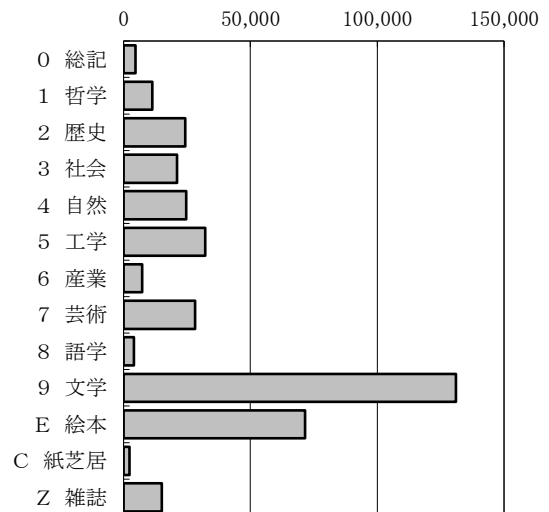

◆分類別貸出冊数(単位:冊)

●伊勢

区分	一般書	児童書	ふるさと	雑誌	計
0 総記	3,246	1,388	12	0	4,646
1 哲学	9,033	1,841	496	0	11,370
2 歴史	17,820	5,903	589	0	24,312
3 社会	17,751	3,159	176	0	21,086
4 自然	14,067	10,664	19	0	24,750
5 工学	28,245	3,794	137	0	32,176
6 産業	5,832	1,379	140	0	7,351
7 芸術	19,425	8,573	200	0	28,198
8 語学	2,817	1,294	16	0	4,127
9 文学	104,825	25,630	639	0	131,094
E 絵本	0	71,557	0	0	71,557
C 紙芝居	0	2,336	0	0	2,336
Z 雑誌	0	0	0	15,068	15,068
計	223,061	137,518	2,424	15,068	378,071

分類別貸出冊数(伊勢)