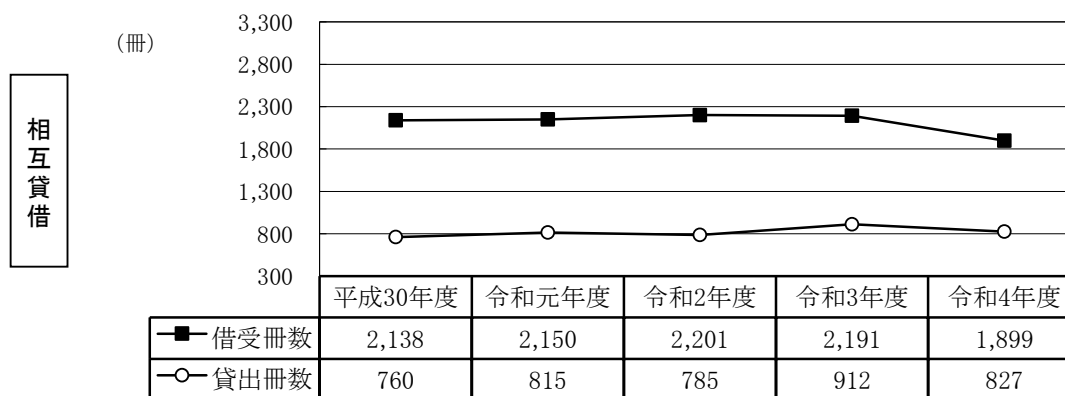

◆登録者数内訳

年齢別登録数(単位:人)

年齢	伊勢	小俣	分室	計	比率
0～6	655	471	6	1,132	1.3%
7～9	673	644	17	1,334	1.6%
10～12	972	780	45	1,797	2.1%
13～15	1,123	1,003	81	2,207	2.6%
16～18	1,358	1,257	140	2,755	3.2%
19～22	2,627	1,964	268	4,859	5.7%
23～29	5,742	3,023	425	9,190	10.8%
30～39	7,949	4,171	186	12,306	14.4%
40～49	7,919	5,180	374	13,473	15.8%
50～59	6,821	4,590	499	11,910	14.0%
60～69	5,594	3,041	502	9,137	10.7%
70歳以上	8,797	4,364	1,439	14,600	17.1%
団体	366	198	0	564	0.7%
計	50,596	30,686	3,982	85,264	

地区別登録数(単位:件) (*分室含む)

地区	伊勢(*)	比率	小俣	比率	計	比率
伊勢市	48,698	89.2%	23,175	75.5%	71,873	84.3%
玉城町	918	1.7%	4,140	13.5%	5,058	5.9%
明和町	527	1.0%	2,110	6.9%	2,637	3.1%
度会町	1,170	2.1%	629	2.0%	1,799	2.1%
県内他市町	3,080	5.6%	627	2.0%	3,707	4.3%
その他	185	0.3%	5	0.0%	190	0.2%
計	54,578		30,686		85,264	

◆新規登録件数(単位:件)

伊勢	小俣	生涯	沼木	豊浜	神社	城田	北浜
901	697	2	0	2	2	1	3
浜郷	宮本	大湊	病院	四郷	二見	みその	計
3	1	2	0	1	3	6	1,624

◆【伊勢図書館】 過去5年間の利用推移

◆【小俣図書館】 過去5年間の利用推移

令和4年度事業報告

◆ 各種図書館行事

【伊勢・小俣図書館合同】

○ 子育て支援ブックスタート