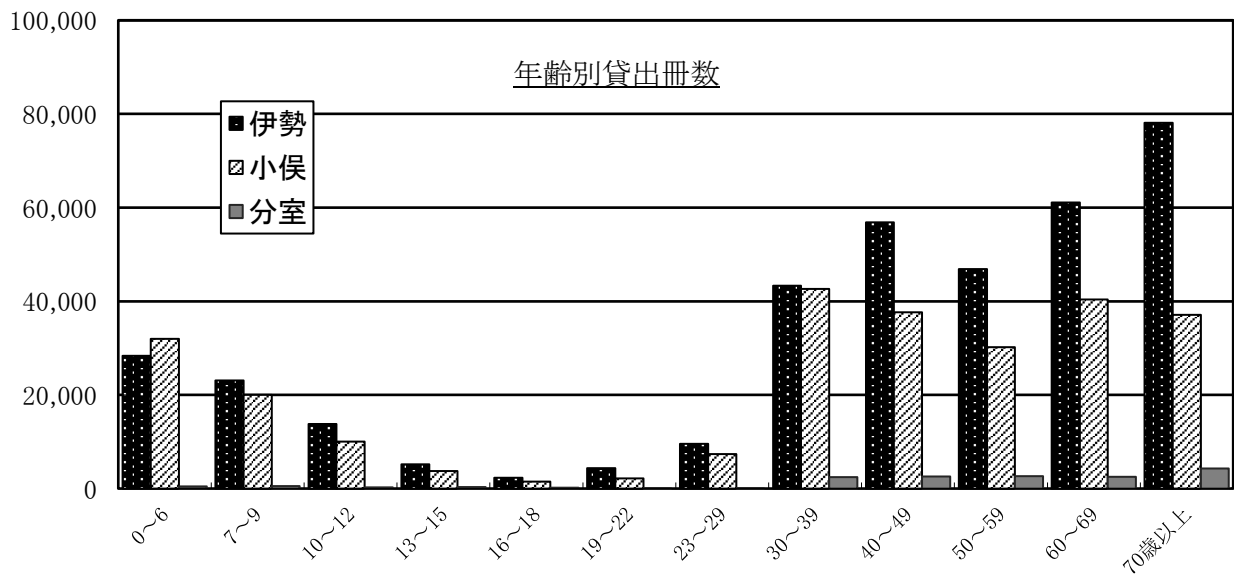

地区別貸出冊数(単位:冊) (*分室含む)

◆貸出実績

年齢別貸出冊数(単位:冊)

年齢	伊勢	小俣	分室	計	比率
0～6	28,329	31,963	478	60,770	9.2%
7～9	23,104	20,040	520	43,664	6.6%
10～12	13,758	10,020	243	24,021	3.6%
13～15	5,207	3,717	328	9,252	1.4%
16～18	2,319	1,492	193	4,004	0.6%
19～22	4,383	2,175	78	6,636	1.0%
23～29	9,567	7,348	53	16,968	2.6%
30～39	43,296	42,627	2,438	88,361	13.3%
40～49	56,883	37,621	2,562	97,066	14.6%
50～59	46,860	30,227	2,649	79,736	12.0%
60～69	61,114	40,372	2,521	104,007	15.7%
70歳以上	78,104	37,095	4,274	119,473	18.0%
団体	5,147	4,323	0	9,470	1.4%
計	378,071	269,020	16,337	663,428	

団体貸出冊数(単位:冊) (*分室含む)

団体	伊勢(*)		小俣		計		比率
	件/団体数	貸出冊数	件/団体数	貸出冊数	件/団体数	貸出冊数	
保育所・幼稚園	11/10	989	6/6	725	17/16	1,714	18.1%
小学校	24/12	1,466	31/14	1,850	55/26	3,316	35.0%
中学校	0/0	0	1/1	48	1/1	48	0.5%
高等学校	3/3	30	3/3	93	6/6	123	1.3%
その他	25/25	2,662	10/9	1,607	35/34	4,269	45.1%
計	63/50	5,147	51/33	4,323	114/83	9,470