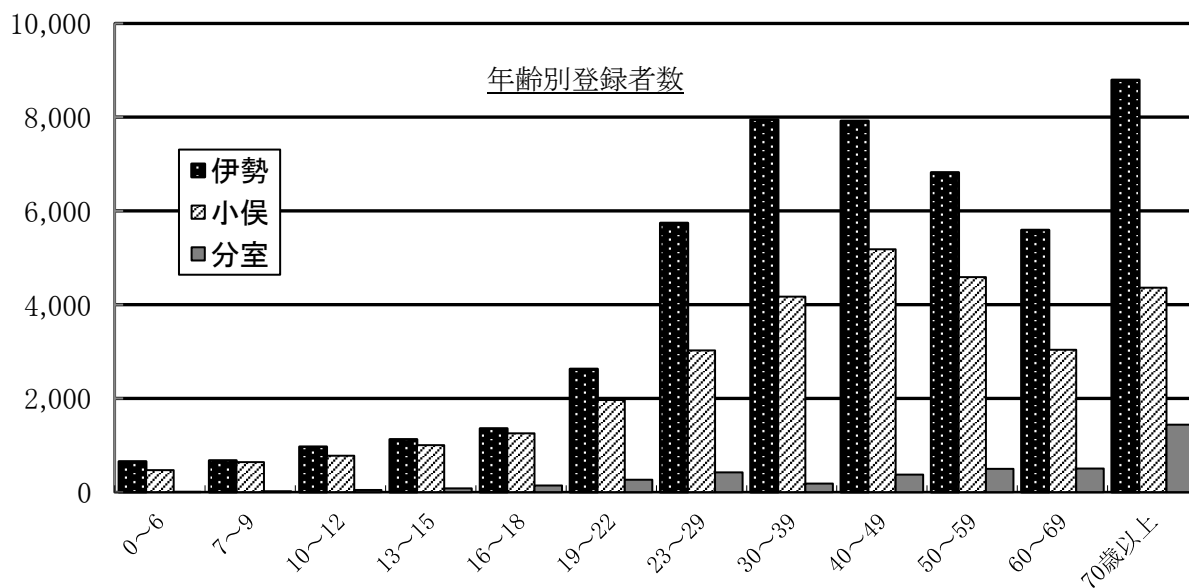

地区別貸出冊数(単位:冊) (*分室含む)

地区	伊勢(*)		小俣		計	
	貸出冊数	比率	貸出冊数	比率	貸出冊数	比率
伊勢市	365,394	92.6%	206,188	76.6%	571,582	86.2%
玉城町	7,288	1.8%	41,337	15.4%	48,625	7.3%
明和町	2,825	0.7%	13,644	5.1%	16,469	2.5%
度会町	8,526	2.2%	4,025	1.5%	12,551	1.9%
県内他市町	10,373	2.6%	3,826	1.4%	14,199	2.1%
その他	2	0.0%	0	0.0%	2	0.0%
計	394,408		269,020		663,428	

◆登録者数内訳

年齢別登録数(単位:人)

年齢	伊勢	小俣	分室	計	比率
0～6	655	471	6	1,132	1.3%
7～9	673	644	17	1,334	1.6%
10～12	972	780	45	1,797	2.1%
13～15	1,123	1,003	81	2,207	2.6%
16～18	1,358	1,257	140	2,755	3.2%
19～22	2,627	1,964	268	4,859	5.7%
23～29	5,742	3,023	425	9,190	10.8%
30～39	7,949	4,171	186	12,306	14.4%
40～49	7,919	5,180	374	13,473	15.8%
50～59	6,821	4,590	499	11,910	14.0%
60～69	5,594	3,041	502	9,137	10.7%
70歳以上	8,797	4,364	1,439	14,600	17.1%
団体	366	198	0	564	0.7%
計	50,596	30,686	3,982	85,264	