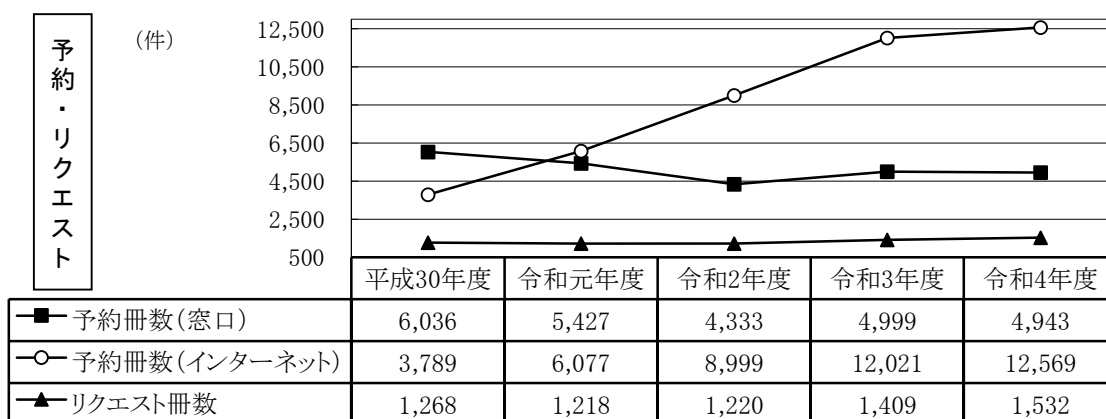

◆登録者数内訳

年齢別登録数(単位:人)

年齢	伊勢	小俣	分室	計	比率
0～6	655	471	6	1,132	1.3%
7～9	673	644	17	1,334	1.6%
10～12	972	780	45	1,797	2.1%
13～15	1,123	1,003	81	2,207	2.6%
16～18	1,358	1,257	140	2,755	3.2%
19～22	2,627	1,964	268	4,859	5.7%
23～29	5,742	3,023	425	9,190	10.8%
30～39	7,949	4,171	186	12,306	14.4%
40～49	7,919	5,180	374	13,473	15.8%
50～59	6,821	4,590	499	11,910	14.0%
60～69	5,594	3,041	502	9,137	10.7%
70歳以上	8,797	4,364	1,439	14,600	17.1%
団体	366	198	0	564	0.7%
計	50,596	30,686	3,982	85,264	

地区別登録数(単位:件) (*分室含む)

地区	伊勢(*)	比率	小俣	比率	計	比率
伊勢市	48,698	89.2%	23,175	75.5%	71,873	84.3%
玉城町	918	1.7%	4,140	13.5%	5,058	5.9%
明和町	527	1.0%	2,110	6.9%	2,637	3.1%
度会町	1,170	2.1%	629	2.0%	1,799	2.1%
県内他市町	3,080	5.6%	627	2.0%	3,707	4.3%
その他	185	0.3%	5	0.0%	190	0.2%
計	54,578		30,686		85,264	

◆新規登録件数(単位:件)

伊勢	小俣	生涯	沼木	豊浜	神社	城田	北浜
901	697	2	0	2	2	1	3
浜郷	宮本	大湊	病院	四郷	二見	みその	計
3	1	2	0	1	3	6	1,624

◆【伊勢図書館】 過去5年間の利用推移

◆【小俣図書館】 過去5年間の利用推移

令和4年度事業報告

◆ 各種図書館行事

【伊勢・小俣図書館合同】

○ 子育て支援ブックスタート