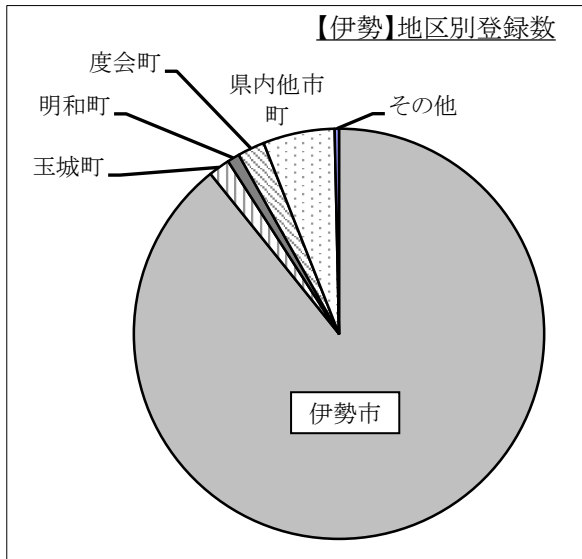

地区	伊勢(*)	比率	小俣	比率	計	比率
伊勢市	48,698	89.2%	23,175	75.5%	71,873	84.3%
玉城町	918	1.7%	4,140	13.5%	5,058	5.9%
明和町	527	1.0%	2,110	6.9%	2,637	3.1%
度会町	1,170	2.1%	629	2.0%	1,799	2.1%
県内他市町	3,080	5.6%	627	2.0%	3,707	4.3%
その他	185	0.3%	5	0.0%	190	0.2%
計	54,578		30,686		85,264	

◆新規登録件数(単位:件)

伊勢	小俣	生涯	沼木	豊浜	神社	城田	北浜
901	697	2	0	2	2	1	3
浜郷	宮本	大湊	病院	四郷	二見	みその	計
3	1	2	0	1	3	6	1,624