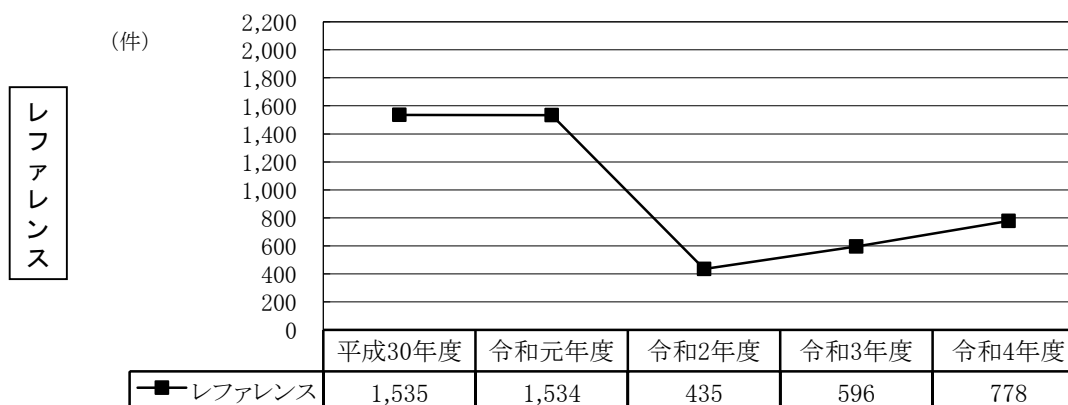

◆登録者数内訳

年齢別登録数(単位:人)

年齢	伊勢	小俣	分室	計	比率
0～6	655	471	6	1,132	1.3%
7～9	673	644	17	1,334	1.6%
10～12	972	780	45	1,797	2.1%
13～15	1,123	1,003	81	2,207	2.6%
16～18	1,358	1,257	140	2,755	3.2%
19～22	2,627	1,964	268	4,859	5.7%
23～29	5,742	3,023	425	9,190	10.8%
30～39	7,949	4,171	186	12,306	14.4%
40～49	7,919	5,180	374	13,473	15.8%
50～59	6,821	4,590	499	11,910	14.0%
60～69	5,594	3,041	502	9,137	10.7%
70歳以上	8,797	4,364	1,439	14,600	17.1%
団体	366	198	0	564	0.7%
計	50,596	30,686	3,982	85,264	

地区別登録数(単位:件) (*分室含む)

地区	伊勢(*)	比率	小俣	比率	計	比率
伊勢市	48,698	89.2%	23,175	75.5%	71,873	84.3%
玉城町	918	1.7%	4,140	13.5%	5,058	5.9%
明和町	527	1.0%	2,110	6.9%	2,637	3.1%
度会町	1,170	2.1%	629	2.0%	1,799	2.1%
県内他市町	3,080	5.6%	627	2.0%	3,707	4.3%
その他	185	0.3%	5	0.0%	190	0.2%
計	54,578		30,686		85,264	

◆新規登録件数(単位:件)

伊勢	小俣	生涯	沼木	豊浜	神社	城田	北浜
901	697	2	0	2	2	1	3
浜郷	宮本	大湊	病院	四郷	二見	みその	計
3	1	2	0	1	3	6	1,624

◆【伊勢図書館】 過去5年間の利用推移

◆【小俣図書館】 過去5年間の利用推移

令和4年度事業報告

◆ 各種図書館行事

【伊勢・小俣図書館合同】

○ 子育て支援ブックスタート