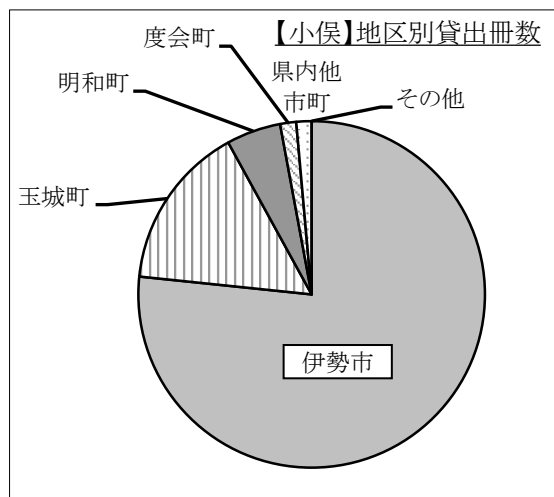

地区	伊勢(*)		小俣		計	
	貸出冊数	比率	貸出冊数	比率	貸出冊数	比率
伊勢市	365,394	92.6%	206,188	76.6%	571,582	86.2%
玉城町	7,288	1.8%	41,337	15.4%	48,625	7.3%
明和町	2,825	0.7%	13,644	5.1%	16,469	2.5%
度会町	8,526	2.2%	4,025	1.5%	12,551	1.9%
県内他市町	10,373	2.6%	3,826	1.4%	14,199	2.1%
その他	2	0.0%	0	0.0%	2	0.0%
計	394,408		269,020		663,428