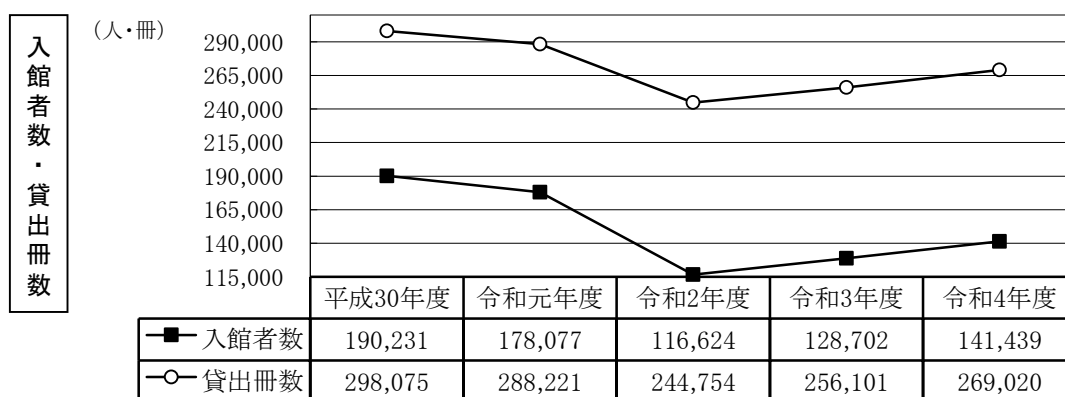

◆登録者数内訳

年齢別登録数(単位:人)

年齢	伊勢	小俣	分室	計	比率
0～6	655	471	6	1,132	1.3%
7～9	673	644	17	1,334	1.6%
10～12	972	780	45	1,797	2.1%
13～15	1,123	1,003	81	2,207	2.6%
16～18	1,358	1,257	140	2,755	3.2%
19～22	2,627	1,964	268	4,859	5.7%
23～29	5,742	3,023	425	9,190	10.8%
30～39	7,949	4,171	186	12,306	14.4%
40～49	7,919	5,180	374	13,473	15.8%
50～59	6,821	4,590	499	11,910	14.0%
60～69	5,594	3,041	502	9,137	10.7%
70歳以上	8,797	4,364	1,439	14,600	17.1%
団体	366	198	0	564	0.7%
計	50,596	30,686	3,982	85,264	

地区別登録数(単位:件) (*分室含む)

地区	伊勢(*)	比率	小俣	比率	計	比率
伊勢市	48,698	89.2%	23,175	75.5%	71,873	84.3%
玉城町	918	1.7%	4,140	13.5%	5,058	5.9%
明和町	527	1.0%	2,110	6.9%	2,637	3.1%
度会町	1,170	2.1%	629	2.0%	1,799	2.1%
県内他市町	3,080	5.6%	627	2.0%	3,707	4.3%
その他	185	0.3%	5	0.0%	190	0.2%
計	54,578		30,686		85,264	

◆新規登録件数(単位:件)

伊勢	小俣	生涯	沼木	豊浜	神社	城田	北浜
901	697	2	0	2	2	1	3
浜郷	宮本	大湊	病院	四郷	二見	みその	計
3	1	2	0	1	3	6	1,624

◆【伊勢図書館】 過去5年間の利用推移

◆【小俣図書館】 過去5年間の利用推移

令和4年度事業報告

◆ 各種図書館行事

【伊勢・小俣図書館合同】

○ 子育て支援ブックスタート