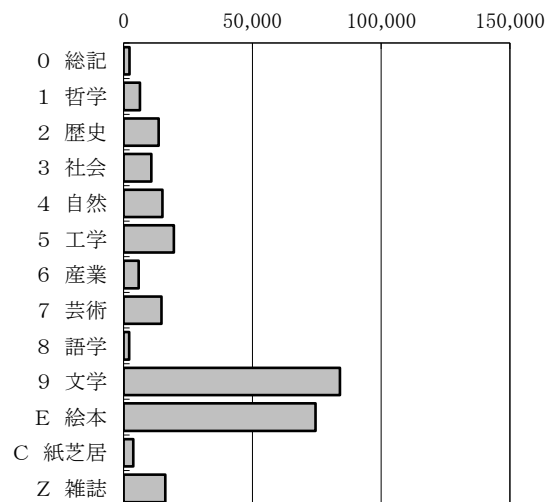

分類別貸出冊数(小俣)