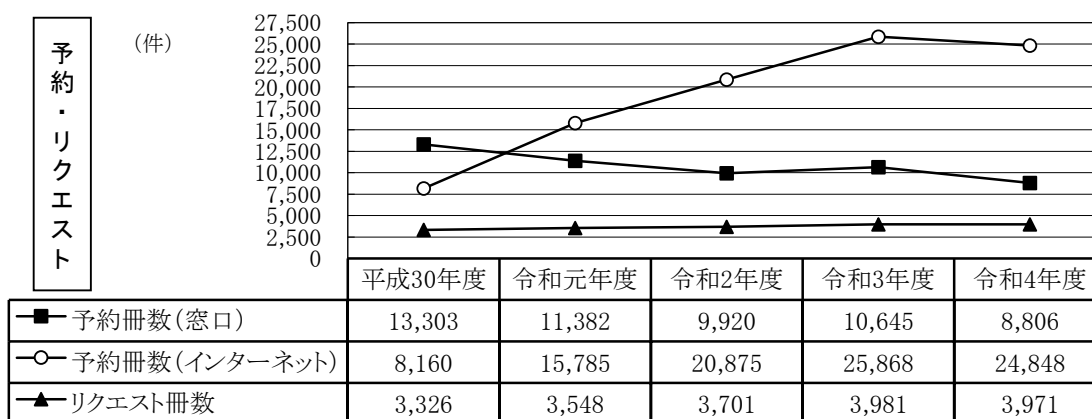

◆登録者数内訳

年齢別登録数(単位:人)

年齢	伊勢	小俣	分室	計	比率
0～6	655	471	6	1,132	1.3%
7～9	673	644	17	1,334	1.6%
10～12	972	780	45	1,797	2.1%
13～15	1,123	1,003	81	2,207	2.6%
16～18	1,358	1,257	140	2,755	3.2%
19～22	2,627	1,964	268	4,859	5.7%
23～29	5,742	3,023	425	9,190	10.8%
30～39	7,949	4,171	186	12,306	14.4%
40～49	7,919	5,180	374	13,473	15.8%
50～59	6,821	4,590	499	11,910	14.0%
60～69	5,594	3,041	502	9,137	10.7%
70歳以上	8,797	4,364	1,439	14,600	17.1%
団体	366	198	0	564	0.7%
計	50,596	30,686	3,982	85,264	

地区別登録数(単位:件) (*分室含む)

地区	伊勢(*)	比率	小俣	比率	計	比率
伊勢市	48,698	89.2%	23,175	75.5%	71,873	84.3%
玉城町	918	1.7%	4,140	13.5%	5,058	5.9%
明和町	527	1.0%	2,110	6.9%	2,637	3.1%
度会町	1,170	2.1%	629	2.0%	1,799	2.1%
県内他市町	3,080	5.6%	627	2.0%	3,707	4.3%
その他	185	0.3%	5	0.0%	190	0.2%
計	54,578		30,686		85,264	

◆新規登録件数(単位:件)

伊勢	小俣	生涯	沼木	豊浜	神社	城田	北浜
901	697	2	0	2	2	1	3
浜郷	宮本	大湊	病院	四郷	二見	みその	計
3	1	2	0	1	3	6	1,624

◆【伊勢図書館】 過去5年間の利用推移

◆【小俣図書館】 過去5年間の利用推移

令和4年度事業報告

◆ 各種図書館行事

【伊勢・小俣図書館合同】

○ 子育て支援ブックスタート