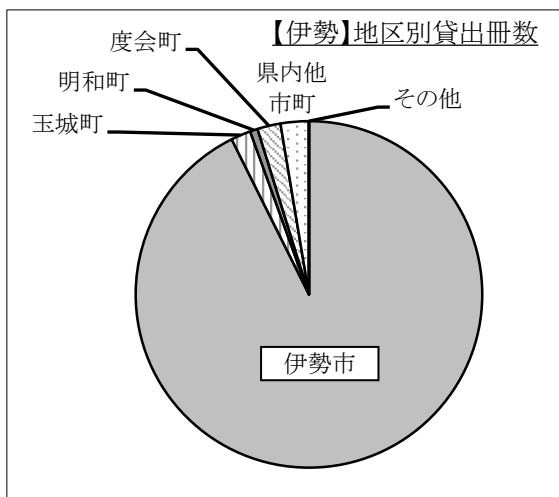

地区	伊勢(*)		小俣		計	
	貸出冊数	比率	貸出冊数	比率	貸出冊数	比率
伊勢市	365,394	92.6%	206,188	76.6%	571,582	86.2%
玉城町	7,288	1.8%	41,337	15.4%	48,625	7.3%
明和町	2,825	0.7%	13,644	5.1%	16,469	2.5%
度会町	8,526	2.2%	4,025	1.5%	12,551	1.9%
県内他市町	10,373	2.6%	3,826	1.4%	14,199	2.1%
その他	2	0.0%	0	0.0%	2	0.0%
計	394,408		269,020		663,428