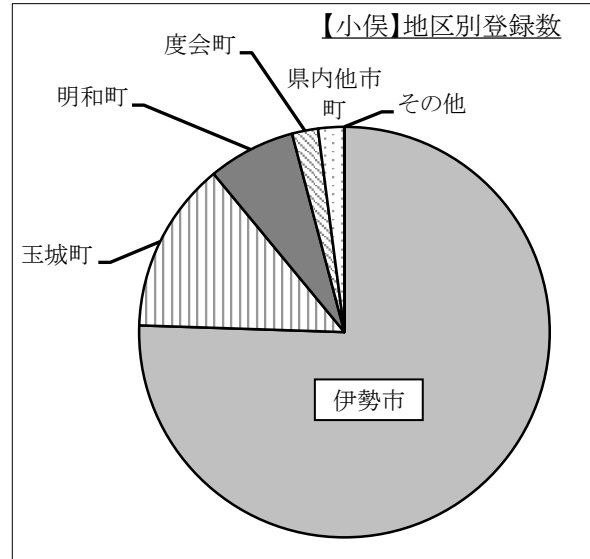

地区	伊勢(*)	比率	小俣	比率	計	比率
伊勢市	48,698	89.2%	23,175	75.5%	71,873	84.3%
玉城町	918	1.7%	4,140	13.5%	5,058	5.9%
明和町	527	1.0%	2,110	6.9%	2,637	3.1%
度会町	1,170	2.1%	629	2.0%	1,799	2.1%
県内他市町	3,080	5.6%	627	2.0%	3,707	4.3%
その他	185	0.3%	5	0.0%	190	0.2%
計	54,578		30,686		85,264	

◆新規登録件数(単位:件)

伊勢	小俣	生涯	沼木	豊浜	神社	城田	北浜
901	697	2	0	2	2	1	3
浜郷	宮本	大湊	病院	四郷	二見	みその	計
3	1	2	0	1	3	6	1,624