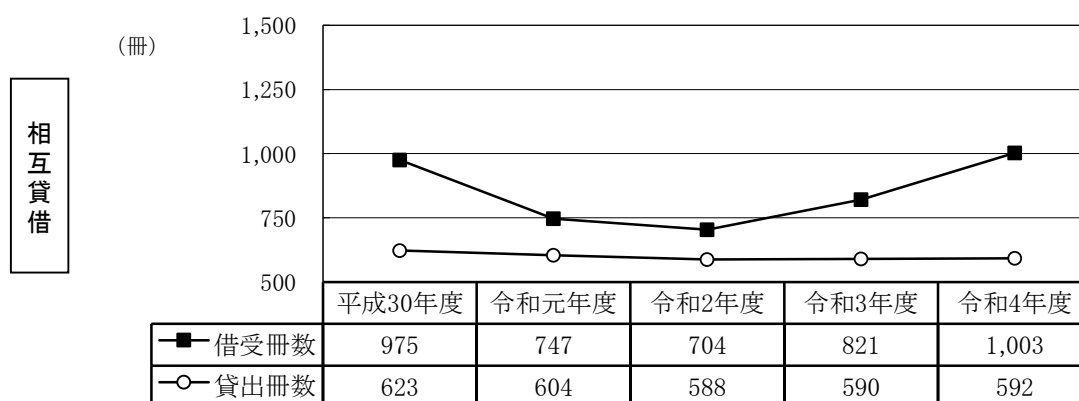

◆登録者数内訳

年齢別登録数(単位:人)

年齢	伊勢	小俣	分室	計	比率
0～6	655	471	6	1,132	1.3%
7～9	673	644	17	1,334	1.6%
10～12	972	780	45	1,797	2.1%
13～15	1,123	1,003	81	2,207	2.6%
16～18	1,358	1,257	140	2,755	3.2%
19～22	2,627	1,964	268	4,859	5.7%
23～29	5,742	3,023	425	9,190	10.8%
30～39	7,949	4,171	186	12,306	14.4%
40～49	7,919	5,180	374	13,473	15.8%
50～59	6,821	4,590	499	11,910	14.0%
60～69	5,594	3,041	502	9,137	10.7%
70歳以上	8,797	4,364	1,439	14,600	17.1%
団体	366	198	0	564	0.7%
計	50,596	30,686	3,982	85,264	

地区別登録数(単位:件) (*分室含む)

地区	伊勢(*)	比率	小俣	比率	計	比率
伊勢市	48,698	89.2%	23,175	75.5%	71,873	84.3%
玉城町	918	1.7%	4,140	13.5%	5,058	5.9%
明和町	527	1.0%	2,110	6.9%	2,637	3.1%
度会町	1,170	2.1%	629	2.0%	1,799	2.1%
県内他市町	3,080	5.6%	627	2.0%	3,707	4.3%
その他	185	0.3%	5	0.0%	190	0.2%
計	54,578		30,686		85,264	

◆新規登録件数(単位:件)

伊勢	小俣	生涯	沼木	豊浜	神社	城田	北浜
901	697	2	0	2	2	1	3
浜郷	宮本	大湊	病院	四郷	二見	みその	計
3	1	2	0	1	3	6	1,624

◆【伊勢図書館】 過去5年間の利用推移

◆【小俣図書館】 過去5年間の利用推移

令和4年度事業報告

◆ 各種図書館行事

【伊勢・小俣図書館合同】

○ 子育て支援ブックスタート