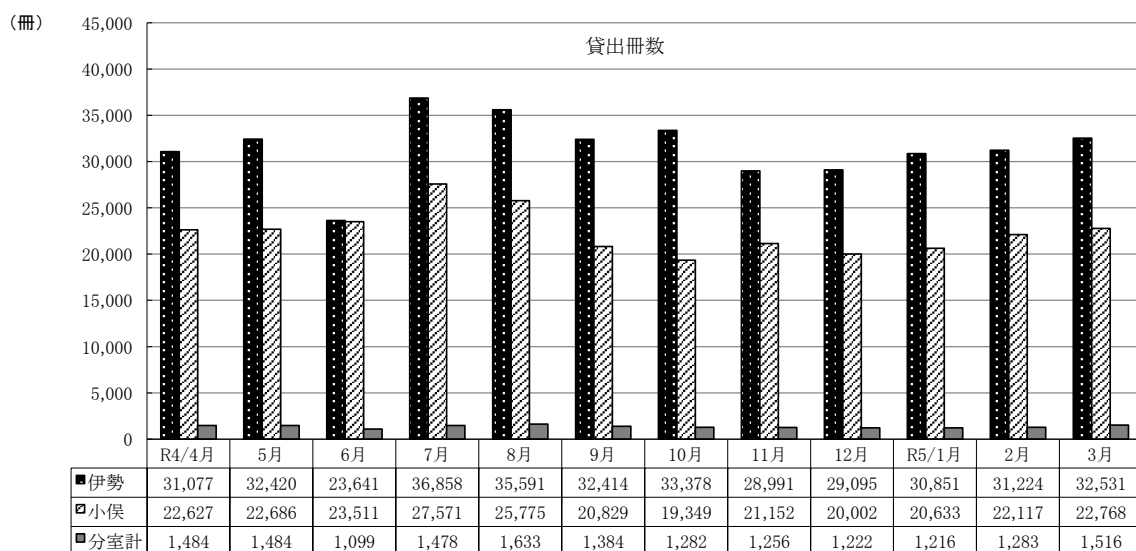

◆月別貸出冊数(単位:冊)

	R4/4月	5月	6月	7月	8月	9月	10月	11月	12月	R5/1月	2月	3月	計
伊勢	31,077	32,420	23,641	36,858	35,591	32,414	33,378	28,991	29,095	30,851	31,224	32,531	378,071
小俣	22,627	22,686	23,511	27,571	25,775	20,829	19,349	21,152	20,002	20,633	22,117	22,768	269,020
生涯	210	213	161	195	201	160	177	162	172	165	199	214	2,229
沼木	98	94	57	65	39	44	33	41	54	25	26	58	634
豊浜	49	41	37	45	30	22	32	44	36	24	45	58	463
神社	102	103	59	88	101	77	89	76	74	87	73	136	1,065
城田	24	37	10	21	60	30	43	44	70	52	45	51	487
北浜	26	34	34	37	46	24	42	55	36	59	30	50	473
浜郷	121	108	100	142	96	100	102	122	141	113	110	149	1,404
宮本	54	75	62	100	156	69	52	34	48	42	59	78	829
大湊	221	187	98	163	213	201	145	131	136	135	147	193	1,970
病院	0	0	0	0	0	0	0	0	0	0	0	0	0
四郷	145	127	88	107	144	134	139	121	62	73	71	87	1,298
二見	184	157	128	169	221	190	167	158	131	124	130	128	1,887
みその	250	308	265	346	326	333	261	268	262	317	348	314	3,598
計	55,188	56,590	48,251	65,907	62,999	54,627	54,009	51,399	50,319	52,700	54,624	56,815	663,428

※病院分室は新型コロナウイルス感染症対策のため休室