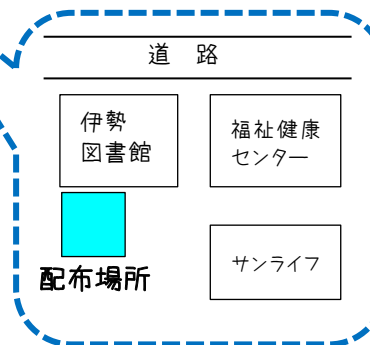

リサイクルフェア 2023

保存年を過ぎた雑誌(対象は2020年分)と図書を、利用者の皆様に無償で提供いたします。

両日とも入場には整理券が必要です

3月11日(土) 9:15
~15:00

【整理券】

8:45から**9:00**まで図書館駐車場にて
来館者1人につき1枚配布いたします。

9:00以降は2階・視聴覚室前にて配布いたします。

※9:15~10:45までは、時間制限(30分)、
冊数制限(1人10冊まで、うち雑誌は5冊まで)が
あります!

※10:45以降は時間・冊数とも制限はありません。

※終日、本の補充はありません。

3月12日(日) 9:15
~15:00

【整理券】9:00から2階・視聴覚室前にて配布いたします。

※終日、時間・冊数制限、本の補充はありません。

新型コロナウイルス感染症拡大防止のため
両日とも整理券を配布いたします。
整理券の番号順に入場の案内をさせて
いただきます。
マスク着用のうえ、ご参加ください。

新型コロナウイルス感染症の発生状況に
より、延期または中止の場合があります。

※※※ 当日は駐車場が大変混み合います。公共交通機関のご利用をお願いいたします。 ※※※
最寄りのバス停 おかげバス環状線 「伊勢市立図書館前」