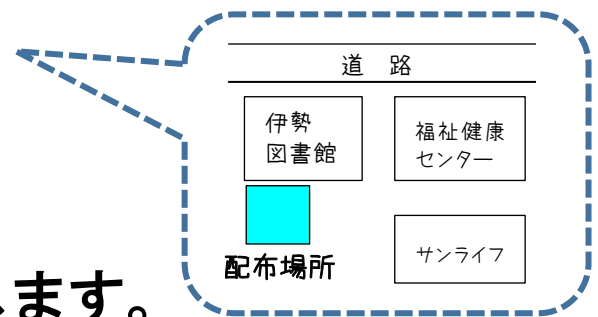

リサイクルフェア2021

保存年を過ぎた雑誌(対象は2017年、2018年分)と
図書を、利用者の皆様に無償で提供いたします。

両日とも入場には整理券が必要です！

3月6日(土) 9:30~15:00

- ・整理券は、当日9:00から9:10まで
図書館裏・駐車場にて
来館者1人につき1枚配布します。
9:10以降は、**2階・視聴覚室前**で配布します。

※9:30~11:30までは、時間制限、冊数制限があります！

- ・会場内は入れ替え制とし、滞在時間は1人30分以内とします。
- ・1人10冊まで(うち雑誌は5冊まで)とします。

整理券の番号	入場時間~退場時間
A-1 ~ 30	9:30~10:00
B-1 ~ 30	10:00~10:30
C-1 ~ 30	10:30~11:00
D-1 ~ 30	11:00~11:30

※11:30以降は時間・冊数とも制限はありません。

3月7日(日) 9:30~15:00 ・整理券は当日9:00から**2階・視聴覚室前**にて配布します。