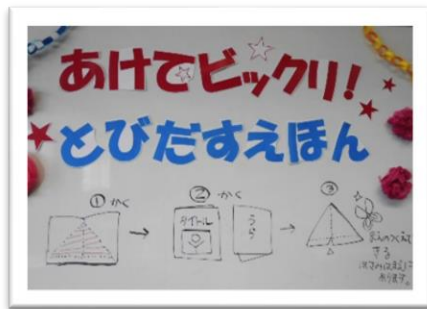

★ 伊勢市立伊勢図書館 ★

図書館工作 ～あけてビックリ！とびだす絵本～

日時：令和元年7月15日（月・祝） 午後2時～

場所：伊勢図書館 2階・視聴覚室

簡単なしかけを使って、とび出すさんかくのかたちから想像力をふくらませ、自分だけのしかけ絵本を作りました♪
本をひらくととびだしてきたのは…？

絵を描き描き

なにをとび出させよかな…？

はさみで切り切り