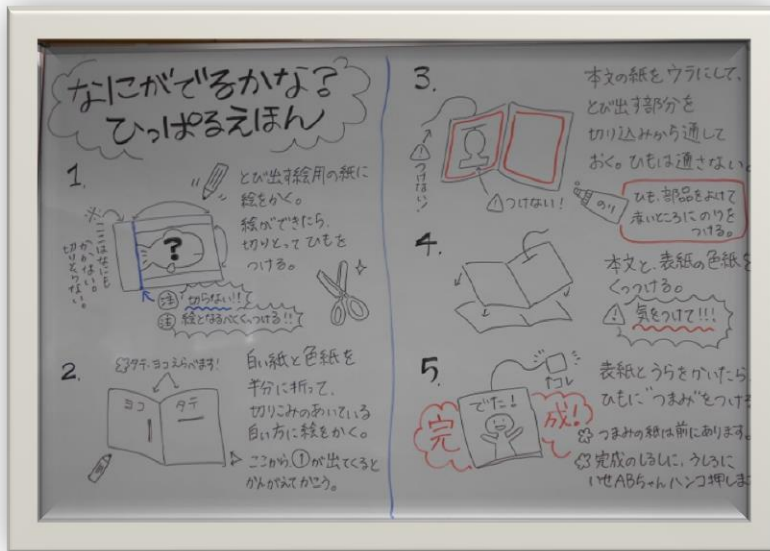

# 図書館工作 ～なにができるかな？ひっぱる絵本～

日時：平成30年7月16日（月・祝） 午後2時～

場所：伊勢図書館 2階・視聴覚室

絵本の中にしかけられたひもをひっぱると  
 中から出てくるのは・・・？  
 しかけえほんのしくみを学びながら、  
 世界でひとつしかない絵本を作りました♪

想像力をふくらませて・・・

なに描こかなー？